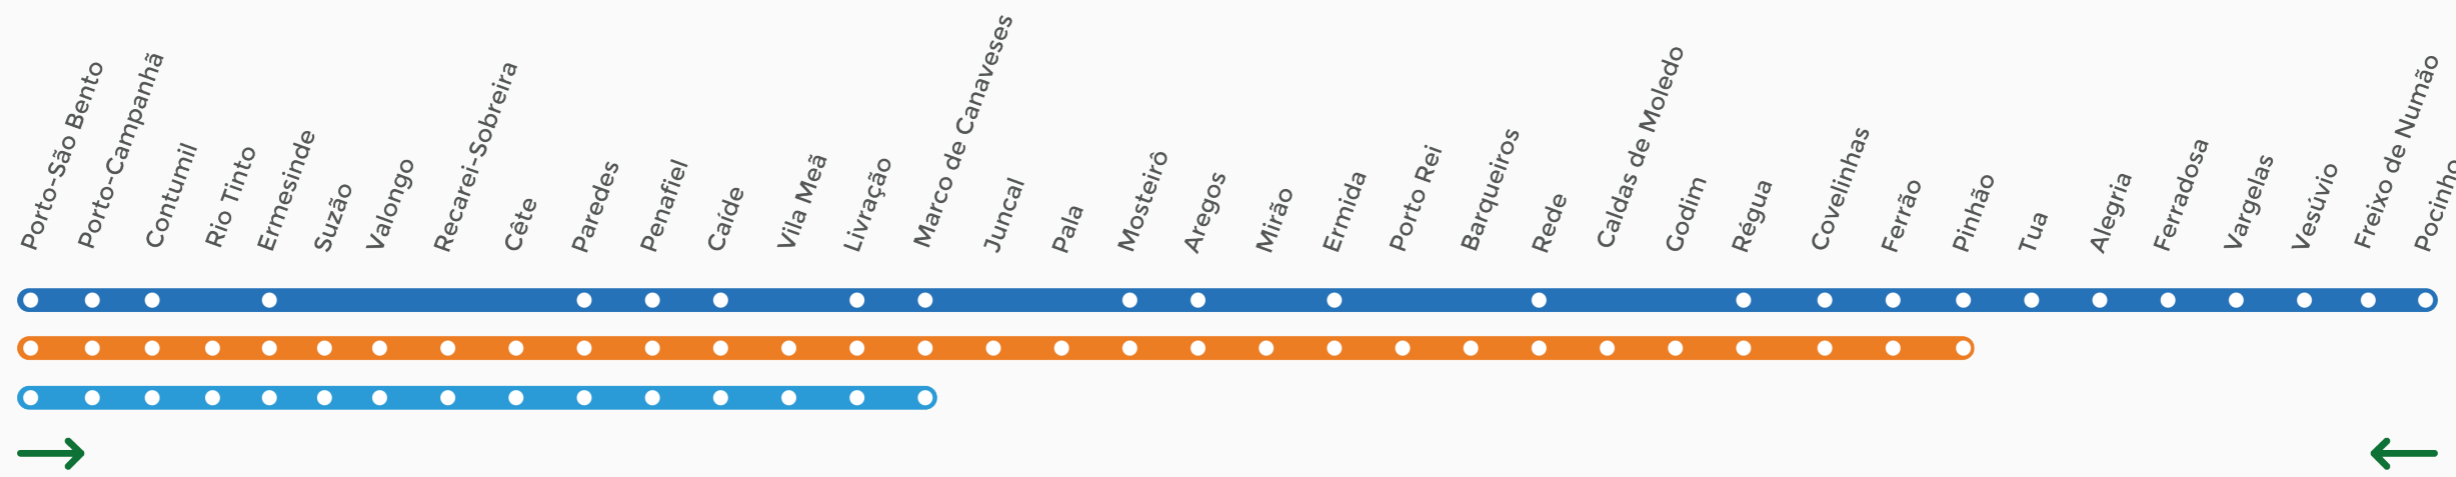

Horário em vigor desde 28 de outubro 2024
Valid since October 28, 2024

Porto São Bento → Pocinho / Régua

Train schedule table with columns for Category, Number, Observações, and arrival/departure times for various stations along the route.

LEGENDA KEY

CATEGORIA CATEGORY

- IR InterRegional
  R Regional
  U Serviço Urbano Urban Train

OBSERVAÇÕES REMARKS

- 1 Diário Daily
  8 Efetua-se ao sábados e ao domingo Sat. and sun.
  37 Efetua-se de segunda-feira a sábado, exceto feriados oficiais. Mon. to sat. unless it is a public holiday.

- (P) Partida Departure
  (C) Chegada Arrival

As ligações entre comboios só são asseguradas em condições normais de circulação
Train connections are only guaranteed under normal operating conditions
Nos comboios Urbanos do Porto o dia 24 de junho é considerado feriado oficial.
24 of June is considered public holiday in Urban Trains

Siga-nos em: