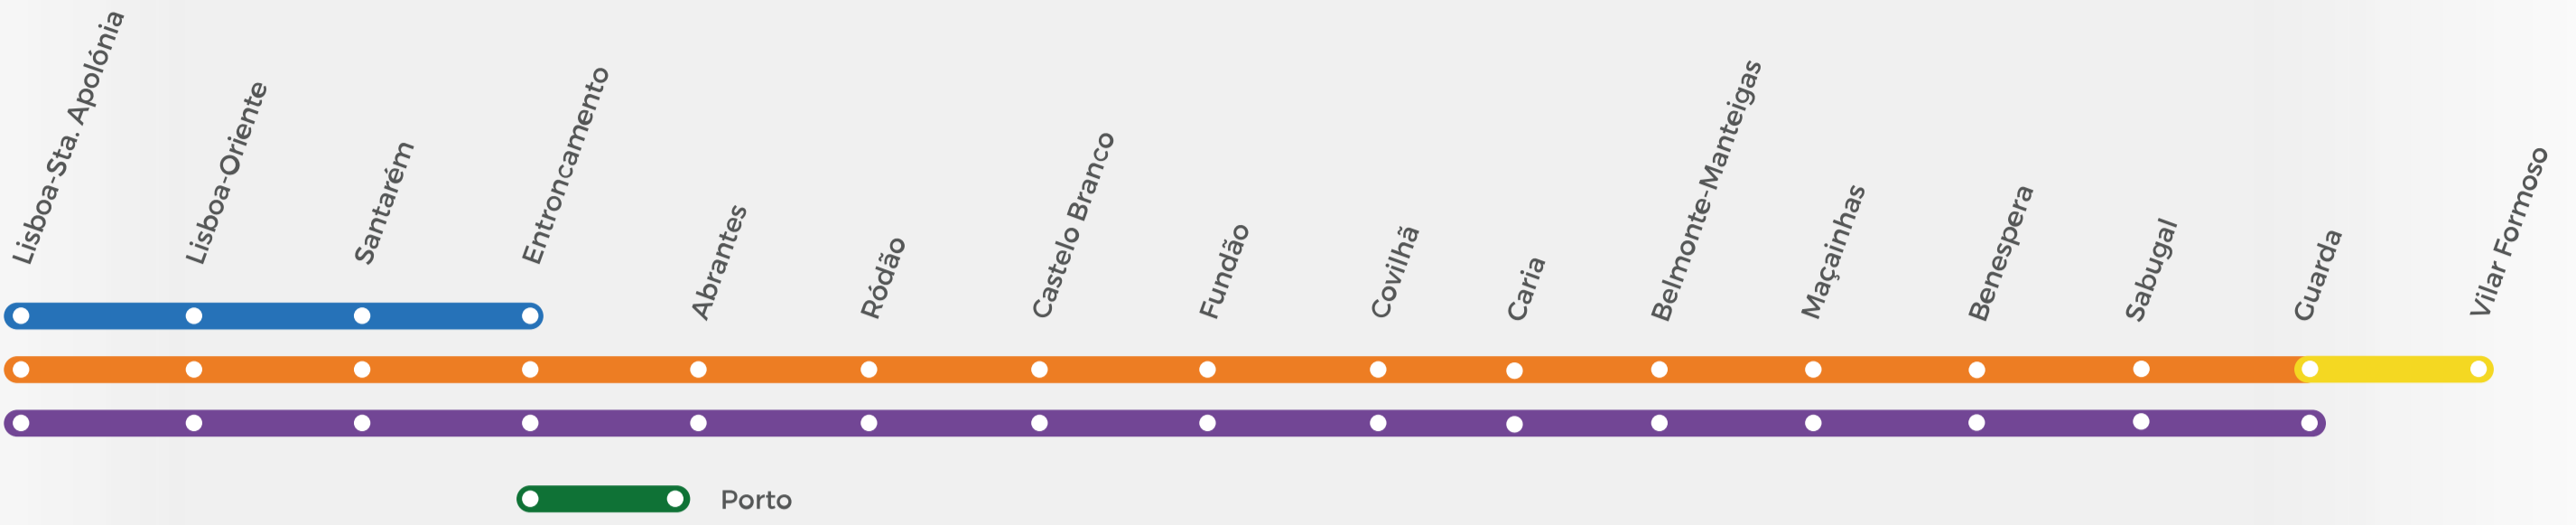

Horário em vigor desde 30 junho 2024
Valid since June 30, 2024

Categoria Category	R	R	R	IC	IC	R	R	R	IC	IC	R	IC	R	R	IR	R	IC	IC	R	R
Número Number	5671 5683	4403	5621 5673	520	541	5421	4411	5623 5675 5685	720	543	5423	722	5601 5677	4427	933	5625	620	545	4431	5653
Observações Remarks	1	2	1	B 3	B 1	1	1	1	B 1	B 1	1	B 1	1	1	2	1	B 1	B 1	1	1
Porto Campanhã (P)				6:37				10:38				14:38					17:37			
Coimbra-B				7:57				11:56				15:57					18:56			
Entroncamento (C)				8:58				12:58				16:58					19:58			
Lisboa Santa Apolónia (P)		5:50			8:15		9:45			13:15			16:15	17:45	18:15				19:15	19:45
Lisboa Oriente		5:58			8:23		9:53			13:23			16:23	17:53	18:23				19:23	19:53
Póvoa		6:06					10:01							18:01						20:01
Alverca		6:10					10:05							18:05						20:05
Vila Franca de Xira		6:16			8:38		10:11			13:38			16:39	18:11	18:38				19:38	20:11
Azambuja		6:27					10:28							18:28						20:28
Virtudes		6:31					10:32							18:32						20:32
Reguengo-Pontével		6:35					10:36							18:36	18:53					20:36
Setil		6:38					10:39							18:39						20:39
Santana-Cartaxo		6:42					10:43							18:43						20:43
Vale de Santarém		6:47					10:48							18:48						20:48
Santarém		6:53			9:04		10:54			14:02			17:06	18:54	19:07				20:04	20:54
Vale de Figueira		7:00					11:01							19:01						21:01
Mato de Miranda		7:07					11:08							19:08						21:08
Riachos		7:14					11:15							19:15						21:15
Entroncamento (C)		7:19			9:23		11:20			14:22			17:28	19:20	19:29				20:25	21:20
Entroncamento (P)			7:35		9:24			11:34		14:23			17:29			19:36			20:26	21:54
Barquinha			7:40					11:39					17:34			19:41				22:00
Tancos			7:43					11:42					17:37			19:44				22:04
Almourol			7:46					11:45					17:40			19:47				22:08
Praia do Ribatejo			7:49					11:49					17:43			19:50				22:13
Santa Margarida			7:55					11:54					17:48			19:55				22:20
Tramagal			8:00					11:58					17:52			19:59				22:25
Abrantes (C)			8:04		9:45			12:02		14:42			17:56			20:03			20:45	22:30
Abrantes (P)			8:05		9:46			12:03		14:43			17:57			20:04			20:46	
Alferrarede			8:12					12:11					18:04			20:11				
Mouriscas-A			8:21					12:19					18:13			20:19				
Alvega-Ortiga			8:25					12:23					18:16			20:23				
Barragem de Belver			8:30					12:27					18:21			20:27				
Belver			8:35					12:32					18:25			20:32				
Barca da Amieira - Envendos			8:48					12:43					18:37			20:49				
Fratel			9:08					12:57					18:56			21:03				
Ródão			9:15		10:39			13:04		15:35			19:03			21:10			21:49	
Tojeirinha			9:23					13:12					19:11			21:18				
Sarnadas			9:30					13:19					19:20			21:25				
Retaxo			9:34					13:23					19:24			21:28				
Benquerenças			9:37					13:26					19:28			21:32				
Castelo Branco (C)			9:44		11:03			13:33		16:05			19:35			21:38			22:13	
Castelo Branco (P)	6:49		9:55		11:04			14:40		16:06			19:40						22:14	
Alcains			6:58					14:49					19:54							
Lardosa			7:04					14:55					20:00							
Soalheira			7:08					14:59					20:04							

LEGENDA KEY

CATEGORIA CATEGORY