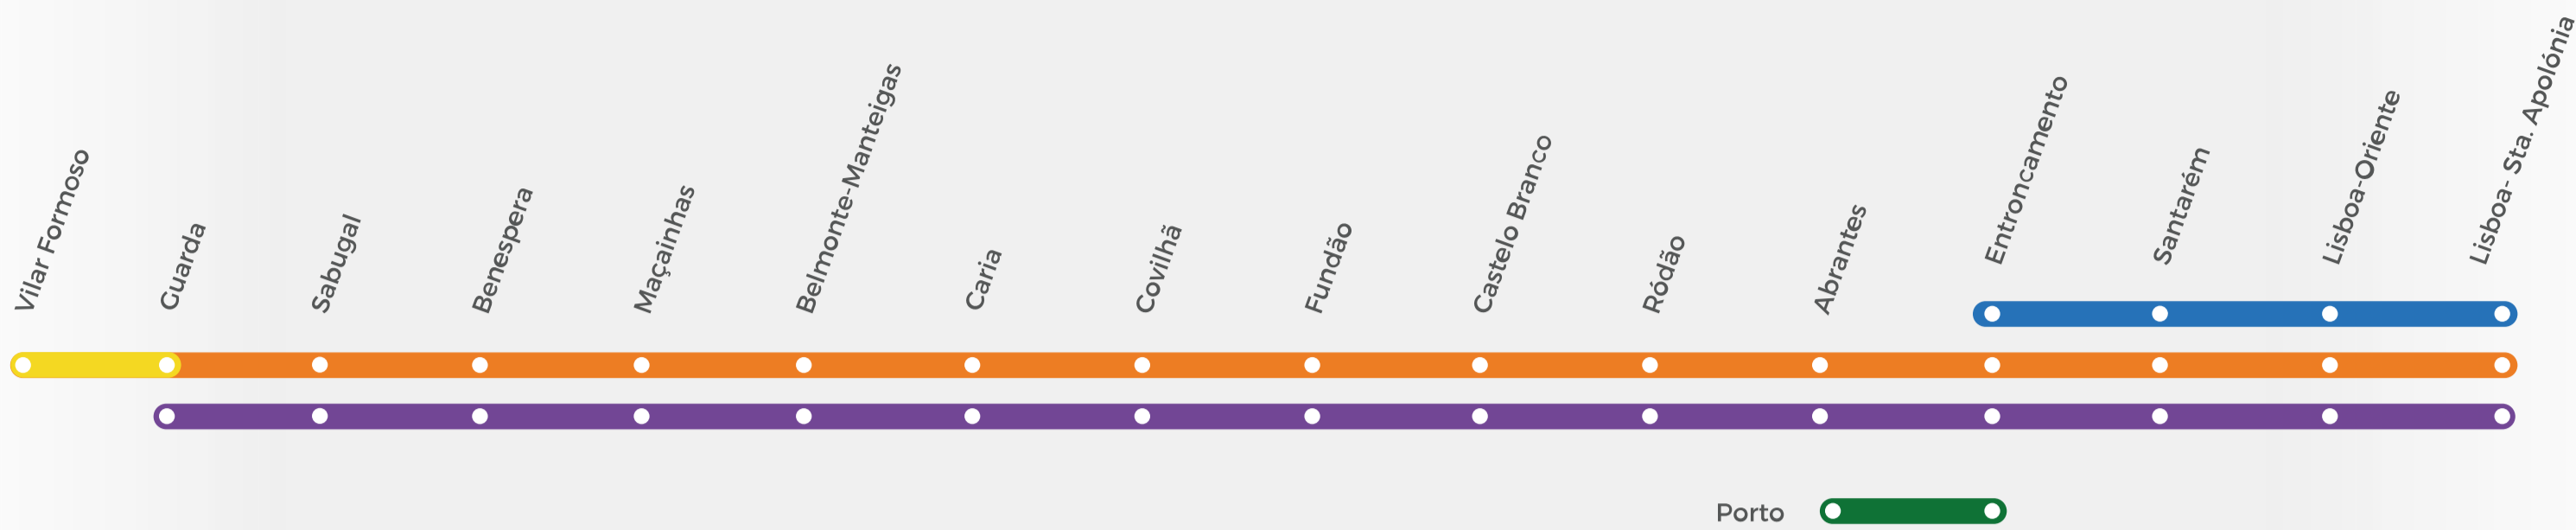

Horário em vigor desde 30 junho 2024
Valid since June 30, 2024

Categoria / Category	R	IR	R	R	R	R	IC	IC	R	R	R	R	R	IC	IC	IC	R	R	R	R	IC	IC
Número / Number	5650	930	4402	5670	5600	5420	540	721	5672 5620	4420	5422	5682 5674 5622	4428	542	731	527	5624	4436	5684 5676	5424	544	529
Observações / Remarks	2	2	3	5	4	8	B 1	B 1	1	1	9	1	1	B 1	B 6	B 7	1	1	1	1	B 1	B 1
Vilar Formoso (P)						5:15						7:35										16:15
Aldeia						5:25						7:45										16:25
Freineda						5:29						7:49										16:29
Miuzela						5:43						8:03										16:43
Cerdeira						5:48						8:08										16:48
Rochoso						5:58						8:18										16:58
Vila Fernando						6:08						8:28										17:08
Gata						6:23						8:43										17:23
Guarda (C)						6:35						8:55										17:35
Guarda (P)							7:02					11:47		14:07						17:43		18:25
Sabugal							7:08					11:53		14:13						17:49		18:31
Benespera							7:17					12:01		14:22						17:57		18:40
Maçainhas							7:23					12:07		14:28						18:03		18:46
Belmonte-Manteigas							7:31					12:15		14:36						18:11		18:54
Caria							7:36					12:19		14:41						18:15		18:59
Covilhã (C)							7:47					12:30		14:52						18:26		19:10
Covilhã (P)				4:50			7:48		8:50			12:45		14:53						18:27		19:11
Tortosendo				4:55					8:55			12:50								18:32		
Alcaria				5:00					9:00			12:55								18:37		
Fundão				5:06			8:02		9:06			13:01		15:07						18:43		19:25
Donas				5:09					9:09			13:04								18:46		
Alcaide				5:12					9:12			13:07								18:49		
Fatela-Penamacor				5:16					9:16			13:11								18:53		
Vale de Prazeres				5:21					9:21			13:16								18:58		
Alpedrinha				5:25					9:25			13:20								19:02		
Castelo Novo				5:29					9:29			13:24								19:06		
Soalheira				5:34					9:34			13:29								19:11		
Lardosa				5:38					9:38			13:33								19:15		
Alcains				5:44					9:44			13:40								19:21		
Castelo Branco (C)				5:53			8:37		9:54			13:49		15:42						19:31		20:03
Castelo Branco (P)					5:55		8:38		10:06			14:00		15:43			18:20					20:04
Benquerenças					6:01				10:12			14:06					18:26					
Retaxo					6:05				10:16			14:10					18:30					
Sarnadas					6:08				10:19			14:13					18:33					
Tojeirinha					6:15				10:26			14:20					18:40					
Ródão					6:23		9:02		10:39			14:28		16:07			18:48					20:30
Fratel					6:29				10:45			14:34					18:55					
Barca da Amieira - Envendos					6:43				10:59			14:48					19:08					
Belver					6:55				11:11			15:06					19:21					
Barragem de Belver					7:00				11:16			15:10					19:25					
Alvega-Ortiga					7:04				11:20			15:15					19:30					
Mouriscas-A					7:08				11:24			15:18					19:33					
Alferrarede					7:16				11:32			15:29					19:42					
Abrantes (C)					7:23		10:00		11:39			15:34		17:00			19:49					21:22
Abrantes (P)	5:40				7:24		10:01		11:40			15:35		17:01			19:50					21:23
Tramagal	5:44				7:28				11:44			15:40					20:00					
Santa Margarida	5:49				7:33				11:54			15:44					20:05					
Praia do Ribatejo	5:57				7:38				12:00			15:49					20:10