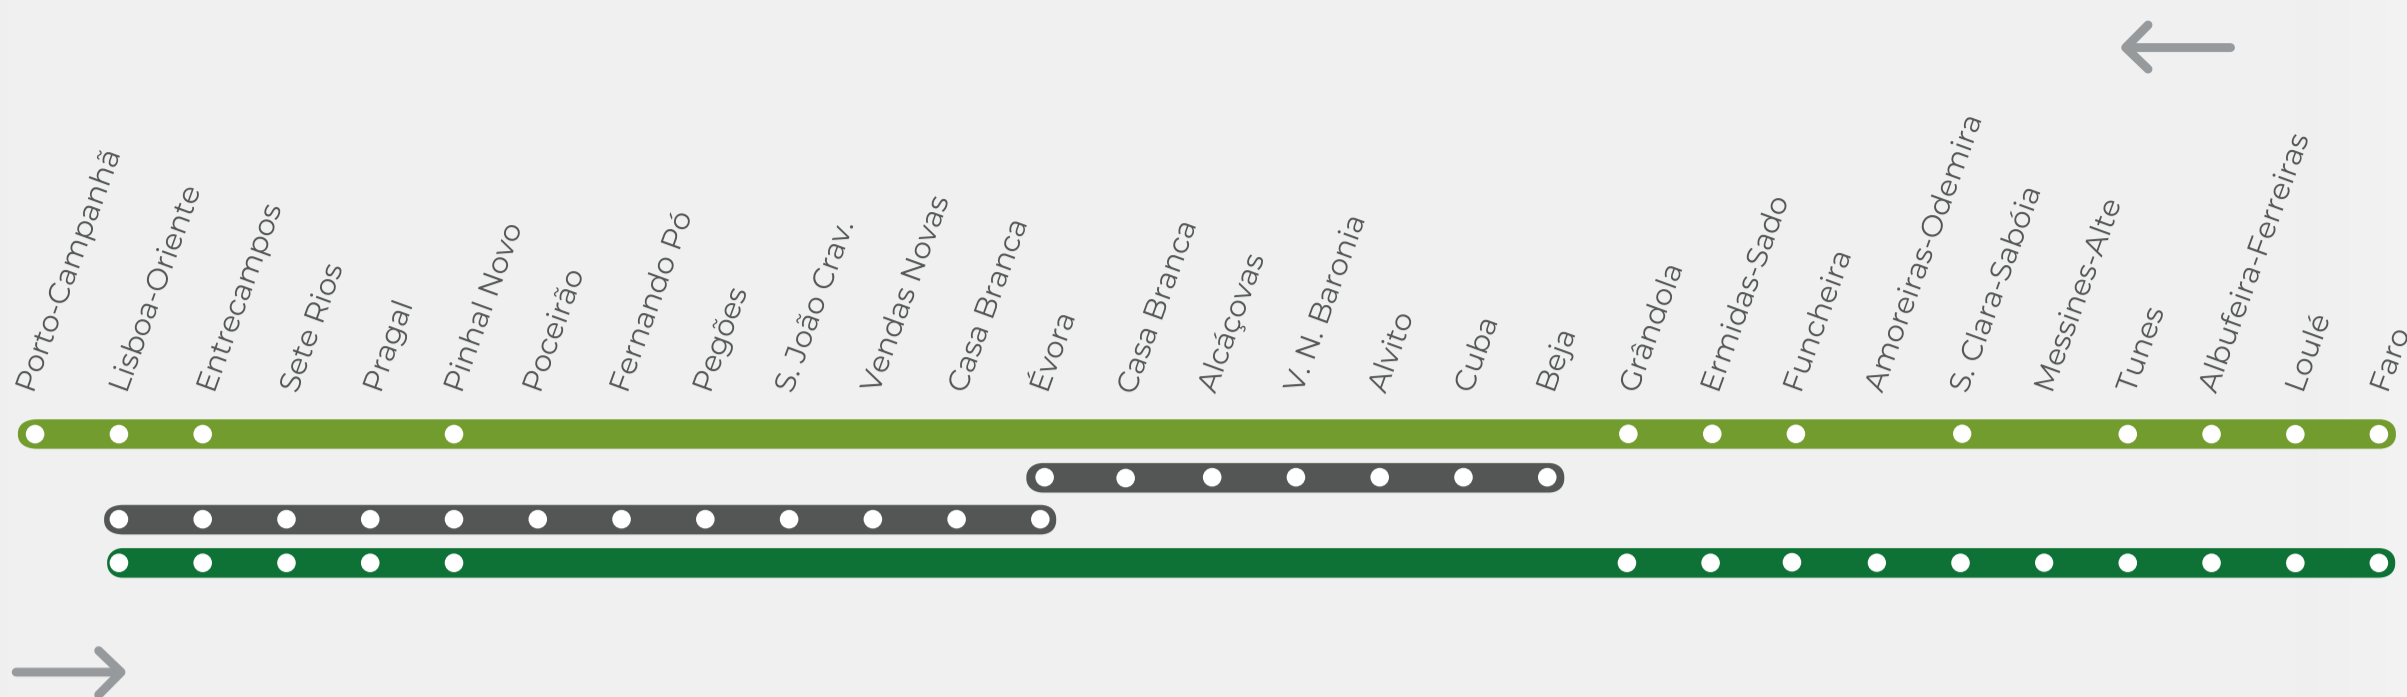

Horário em vigor desde 10 dezembro 2023
Valid since December 10, 2023

Lisboa - Sul

Table with 17 columns for train numbers (e.g., 590, 682, 180, 592, 581, 594, 585, 583, 570, 790, 686, 572, 184, 596, 587, 574, 598, 588) and 18 rows for stations including Porto-Campanhã, Lisboa-Oriente, Entrecampos, Sete Rios, Pragal, Pinhal Novo, Poceirão, Fernando Pó, Pegões, São João das Craveiras, Vendas Novas, Casa Branca, Évora, Casa Branca, Alcáçovas, Vila Nova da Baronia, Alvito, Cuba, Beja, Grândola, Ermidas-Sado, Funcheira, Amoreiras-Odemira, Santa Clara - Sabóia, Messines - Alte, Tunes, Albufeira-Ferreiras, Loulé, and Faro.

Sul - Lisboa

Table with 17 columns for train numbers (e.g., 680, 690, 182, 580, 692, 670, 582, 698, 684, 672, 186, 584, 694, 688, 696, 674) and 26 rows for stations including Faro, Loulé, Albufeira-Ferreiras, Tunes, Messines-Alte, Santa Clara - Sabóia, Amoreiras-Odemira, Funcheira, Ermidas-Sado, Grândola, Beja, Cuba, Alvito, Vila Nova da Baronia, Alcáçovas, Casa Branca, Évora, Casa Branca, Vendas Novas, São João das Craveiras, Pegões, Fernando Pó, Poceirão, Pinhal Novo, Pragal, Sete Rios, Entrecampos, Lisboa-Oriente, and Porto-Campanhã.

LEGENDA KEY

- CATEGORIA CATEGORY: AP Alfa Pendular, IC Intercidades. OBSERVAÇÕES REMARKS: A Cafeteria e Bar, B Cafeteria e Bar, C Transporte de bicicletas. 1 Diário, 2 Diário, 3 Diário, 4 Efetua-se de segunda-feira a sexta-feira, 5 Efetua-se aos sábados, domingos e feriados oficiais. R Reserva obrigatória de lugar em todos os comboios.