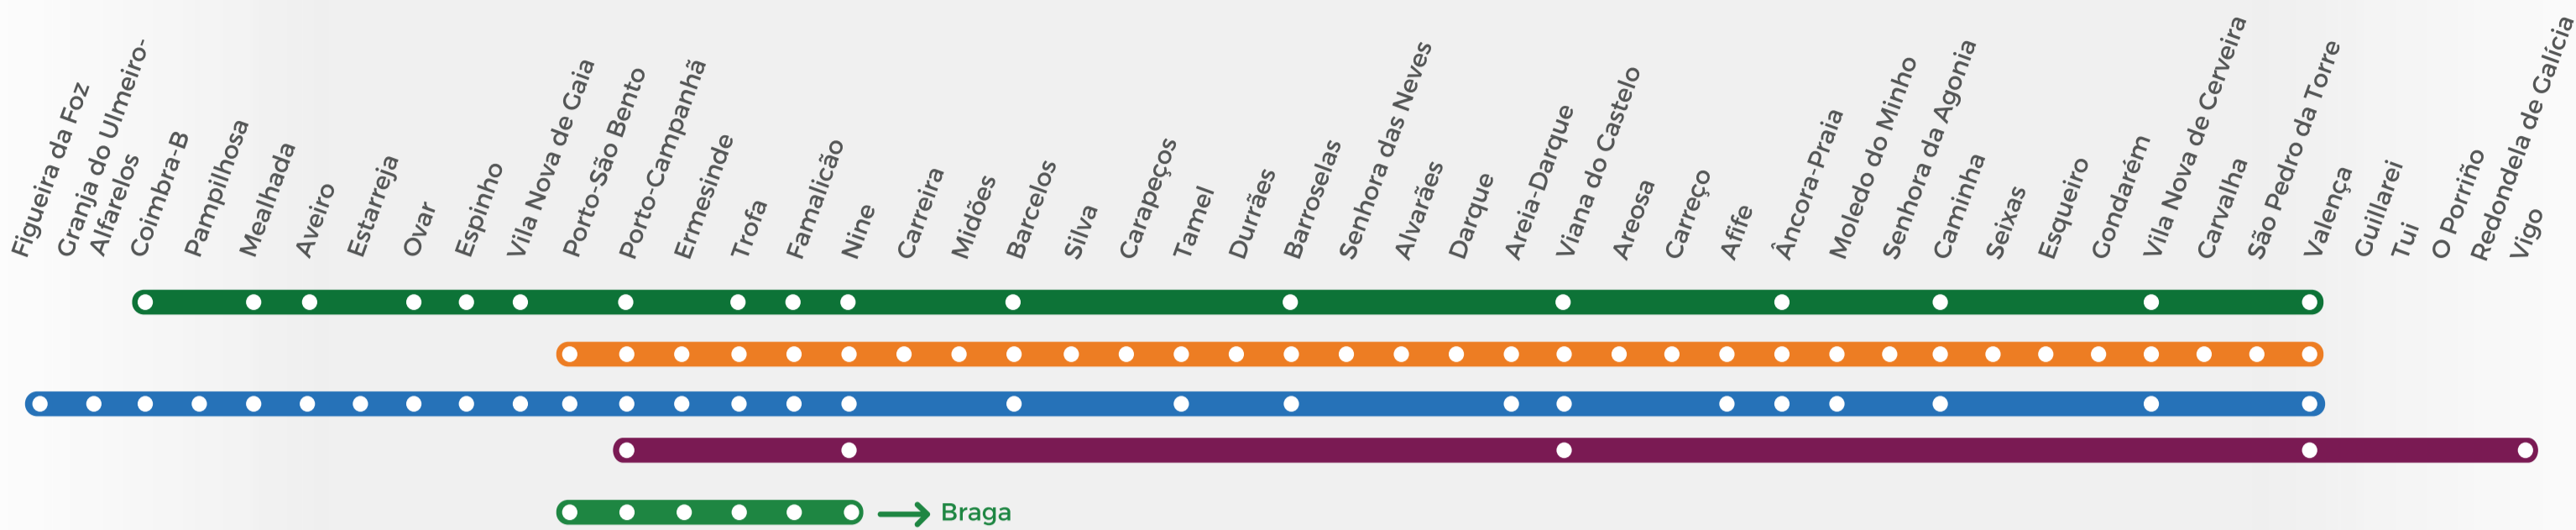

Horário em vigor desde 30 junho 2024
Valid since June 30, 2024

Categoria Category	IR	U	R	U	R	C	IR	U	R	IR	U	R	U	R	IR	U	R	IR	C	U	R	IC	R		
Número Number	851	15203 3101 3201		15205 3103		421	831	15215 3107 3203		853	15225 3109		15227 3111 3205		855	15233 3113 3207		857	423	15243 3115 3209		731	3117		
Observações Remarks	1	1		4		A 1	1	1		1		3	1		1		1	1	A 1	1		B 2	1		
Figueira da Foz (P)							6:47																		
Granja do Ulmeiro - Alfarelos							7:07																		
Coimbra-B (C)							7:21																		
Coimbra-B (P)							7:26																19:35		
Pampilhosa							7:38																		
Mealhada							7:43																		
Aveiro							8:08																20:04		
Estarreja							8:17																		
Ovar							8:27																20:19		
Espinho							8:41																20:32		
Vila Nova de Gaia							8:54																20:47		
Porto São Bento (P)		6:15 3		6:45 1				10:00 1		13:05	13:45 1		14:55 1			16:45 1						19:15 1			
Porto Campanhã (C)		6:19		6:49			9:00	10:04		13:09	13:49		14:59			16:49						19:19	20:53		
Porto Campanhã (P)	6:05	6:20		6:50		8:13	9:01	10:05		13:10	13:50		15:00		16:10	16:50		18:15		19:10		19:20	21:03	22:10	
Contumil		6:23		6:53				10:09		13:53	15:03		16:54			16:54						19:23		22:13	
Ermesinde	6:15	6:32		7:02			9:10	10:18		13:21	14:02		15:12		16:21	17:09		18:25				19:32		22:19	
Trofa	6:25	6:44		7:16			9:24	10:32		13:31	14:16		15:26		16:31	17:25		18:35				19:46		21:22	22:30
Lousado		6:47		7:19				10:35		14:19	15:29		17:28			17:28						19:49		22:33	
Famalicão	6:32	6:52		7:27			9:35	10:43		13:38	14:27		15:37		16:38	17:36		18:42				19:57		21:29	22:39
Nine (C)	6:37	6:56		7:35		8:43	9:44	10:51		13:43	14:35		15:45		16:43	17:43		18:48		19:40		20:02	21:34	22:44	
Nine (P)	6:37	6:59		7:46		8:43	9:52	10:55		13:44	15:03		15:59		16:44	17:46		18:49		19:40		20:06	21:35	22:45	
Carreira		7:03		7:50				10:59		15:07	16:03		17:50			17:50						20:10		22:49	
Midões		7:07		7:59				11:03		15:11	16:07		17:54			17:54						20:14		22:52	
Barcelos	6:48	7:11		8:05			10:02	11:07		13:53	15:15		16:11		16:54	17:58		18:58				20:18	21:44	22:57	
Silva		7:15		8:09				11:11		15:19	16:15		18:02			18:02						20:21		23:02	
Carapeços		7:18		8:14				11:14		15:22	16:18		18:05			18:05						20:25		23:05	
Tamel	6:56	7:23		8:24			10:10	11:18		14:02	15:30		16:21		17:02	18:08		19:06				20:33		23:08	
Durrães	7:00	7:28		8:29				11:22		15:35	16:26		18:13			18:13						20:38		23:13	
Barroselas	7:04	7:39		8:33			10:22	11:26		14:09	15:39		16:29		17:09	18:16		19:13				20:41	21:57	23:17	
Senhora das Neves	7:07	7:42		8:36				11:29		15:42	16:32		18:19			18:19						20:44		23:19	
Alvarães	7:09	7:44		8:38				11:31		15:44	16:34		18:21			18:21						20:46		23:22	
Darque		7:49		8:43				11:36		15:49	16:39		18:26			18:26						20:51		23:26	
Areia-Darque	7:15	7:51		8:45			10:30	11:38		14:17	15:51		16:41		17:17	18:28		19:21				20:53		23:29	
Viana do Castelo (C)	7:20	7:56		8:50		9:15	10:36	11:43		14:23	15:56		16:46		17:22	18:33		19:26		20:12		20:58	22:09	23:34	
Viana do Castelo (P)	7:25	8:05		9:00		9:17	10:37	11:45		14:24	15:57		16:50		17:23	18:47		19:27		20:14		21:15	22:10		
Areosa		8:09						11:49			16:54		18:51			18:51						21:19			
Carreço		8:13						11:53			16:58		18:55			18:55						21:23			
Afife	7:32	8:16					10:44	11:56		14:31	16:01		17:01		17:30	18:58		19:35				21:26			
Âncora-Praia	7:36	8:20					10:49	12:00		14:35	16:05		17:05		17:35	19:02		19:39				21:30		22:20	
Moledo do Minho	7:40	8:24					10:53	12:04		14:39	16:09		17:09		17:38	19:06		19:43				21:34