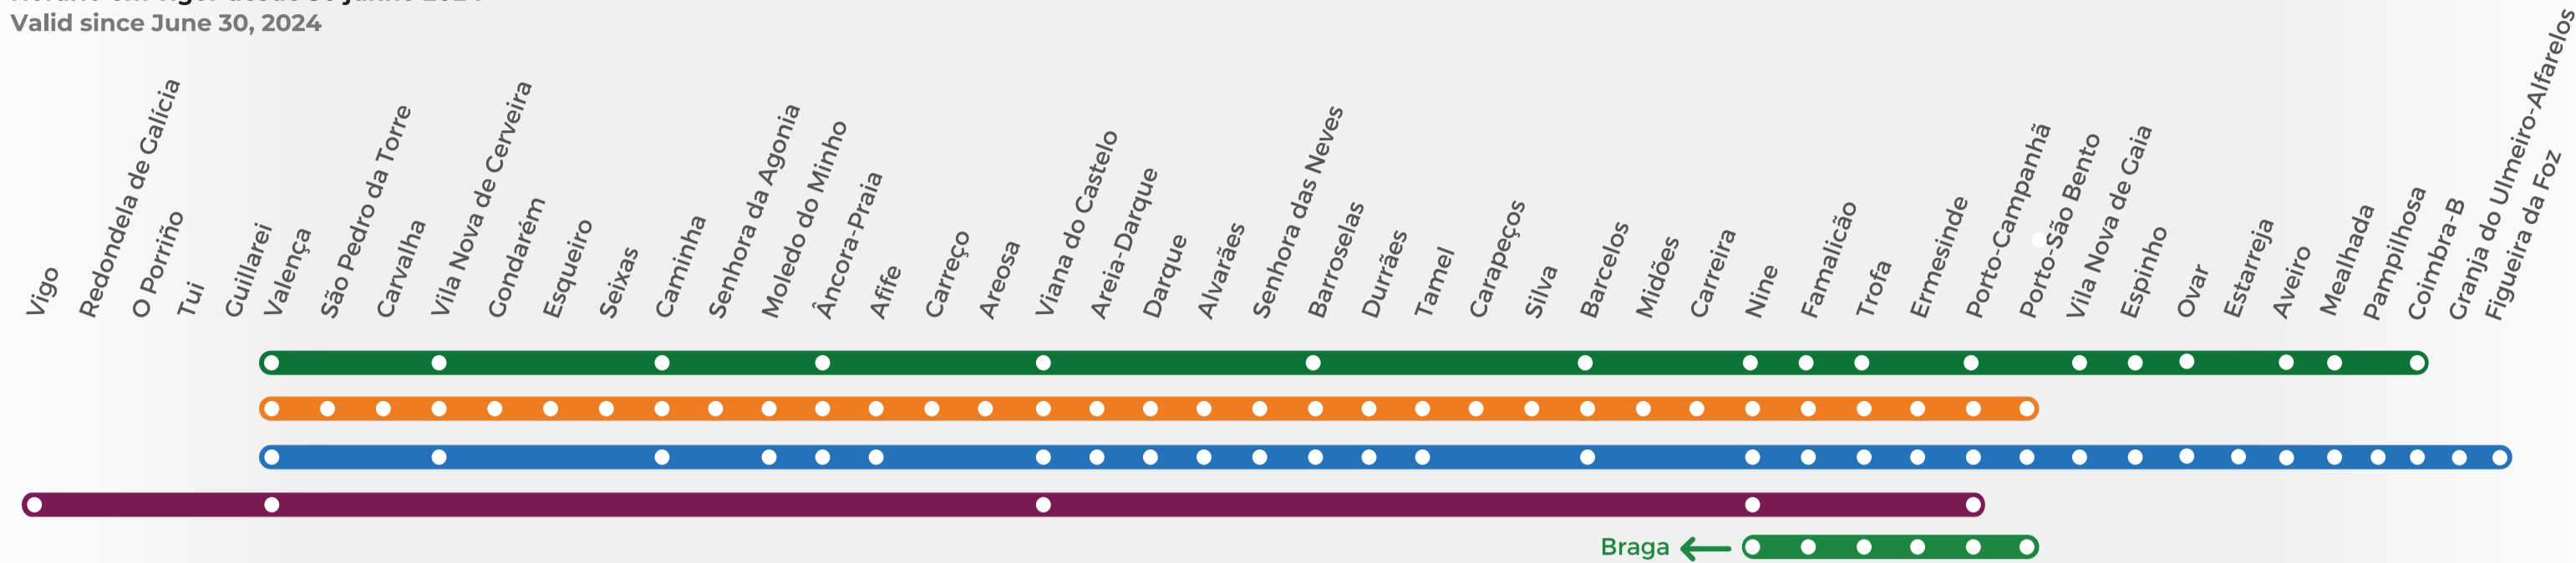

Horário em vigor desde 30 junho 2024
Valid since June 30, 2024

Categoria Category	R	U	U	R	U	R	U	IC	IR	C	R	U	IR	R	U	U	R	U	IR	R	U	U	R	U	IR	R	C	IR	
Número Number	3100 15204		15206	3102 15208	15210	3200 3104	730	850	420	3106 15222	852	3202 3108 15228	15230	3204 3110 15232	854	3206 3112 15238	15240	3114 15244	830	3208	422	856							
Observações Remarks	1		1	2	4	1	B 2	1	A 1	1	1	1	1	1	1	1	1	1	1	1	1	1	1	1	1	1	A 1	1	
Vigo (Guixar) [HE] (P)									8:58																			19:56	
Redondela de Galícia																													
O Porriño																													
Cuillarei																													
Valença [HP] (C)									8:35																			19:32	
Valença [HP] (P)						5:49	6:50	7:22	8:36			9:26	11:40	12:45	14:30	15:10			18:10	18:40	19:33	20:24							
São Pedro da Torre						5:53						11:44	12:49	15:14					18:44										
Carvalha						5:57						11:48	12:53	15:18					18:48										
Vila Nova de Cerveira						6:03	7:00	7:32			9:40	11:54	12:59	14:40	15:24			18:20	18:54		20:37								
Gondarém						6:06						11:57	13:02	15:27					18:57										
Esqueiro						6:09						12:00	13:05	15:30					19:00										
Seixas						6:12						12:03	13:08	15:33					19:03										
Caminha						6:16	7:08	7:44			9:48	12:10	13:12	14:47	15:40			18:27	19:11		20:46								
Senhora da Agonia						6:18						12:12	13:14	15:42					19:14										
Moledo do Minho						6:21		7:48			9:51	12:15	13:17	14:51	15:45			18:31	19:17		20:50								
Âncora-Praia						6:25	7:15	7:52			9:55	12:19	13:21	14:55	15:49			18:35	19:21		20:55								
Afife						6:29		7:56			9:59	12:24	13:25	14:59	15:54			18:39	19:25		20:59								
Carreço						6:33						12:27	13:29	15:57					19:36										
Areosa						6:36						12:31	13:32	16:01					19:39										
Viana do Castelo (C)						6:41	7:24	8:02	9:08		10:06	12:35	13:37	15:05	16:05			18:46	19:44	20:06	21:06								
Viana do Castelo (P)	5:11		6:00	6:42	7:26	8:03	9:17	9:40	10:08	12:37	13:48 3	15:08	16:08			17:55	18:49	20:14	21:08										
Areia-Darque	5:16		6:04	6:46		8:09		9:44	10:14	12:41	13:52	15:14	16:12		17:59	18:55		21:14											
Darque	5:19		6:07	6:49				9:47		12:45	13:55	16:15		18:02				21:20											
Alvarães	5:23		6:11	6:53				9:51		12:49	13:59	16:19		19:01				21:20											
Senhora das Neves	5:26		6:14	6:56				9:54		12:52	14:02	16:22		19:04				21:20											
Barrocelas	5:29		6:16	7:05	7:41	8:17		9:57	10:22	12:55	14:10	15:23	16:30	18:16	19:13			21:24											
Durrães	5:32		6:20	7:10				10:00		12:58	14:14	16:34		19:16				21:27											
Tamel	5:37		6:24	7:22		8:24		10:10	10:29	13:03	14:19	15:30	16:38	18:24	19:21			21:32											
Carapeços	5:40		6:27	7:25				10:13		13:06	14:22	16:41		18:27				21:32											
Silva	5:44		6:31	7:29				10:17		13:09	14:25	16:45		18:31				21:32											
Barcelos	5:48		6:35	7:33	7:54	8:32		10:21	10:37	13:14	14:29	15:38	16:54	18:34	19:29			21:44											
Midões	5:52		6:43	7:37				10:25		13:18	14:33	16:58		18:38				21:48											
Carreira	5:55		6:46	7:40				10:28		13:21	14:36	17:01		18:41				21:51											
Nine (C)	6:00	6:51	7:44	8:02	8:40	9:50	10:33	10:46	13:26	14:41	15:47	17:07	18:46	19:37	20:47	21:55													
Nine (P)	6:33 3	6:49	7:33 3	7:54	7:45	8:03	8:41	9:51	10:59 1	10:47	13:33 3	13:57	14:59 1	15:48	17:33 3	17:55	18:54 1	19:38	20:48	21:56									
Famalicão	6:38	6:57	7:38	8:02	7:51	8:10	8:47		11:07	10:53	13:38	14:05	15:07	15:54	17:38	18:11	19:02	19:44		22:03