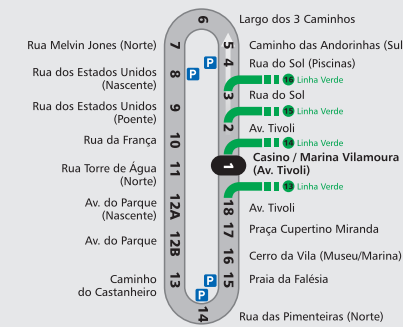

Vilamoura (Linha Branca)

Serviço Especial de Verão de 01 Julho a 31 Agosto

Vilamoura Casino / Marina Vilamoura Paragem 1		
07.45	13.45	20.30
08.15	14.45	21.30
08.45	15.45	22.30
09.45	16.45	23.30
10.45	17.45	00.30
11.45	18.15	
12.45	19.15	

Vilamoura Casino / Marina Vilamoura Paragem 1		
07.45	13.45	20.30
08.45	16.15	21.30
09.45	17.15	22.30
10.45	18.15	23.30
11.45	19.15	00.30
12.45