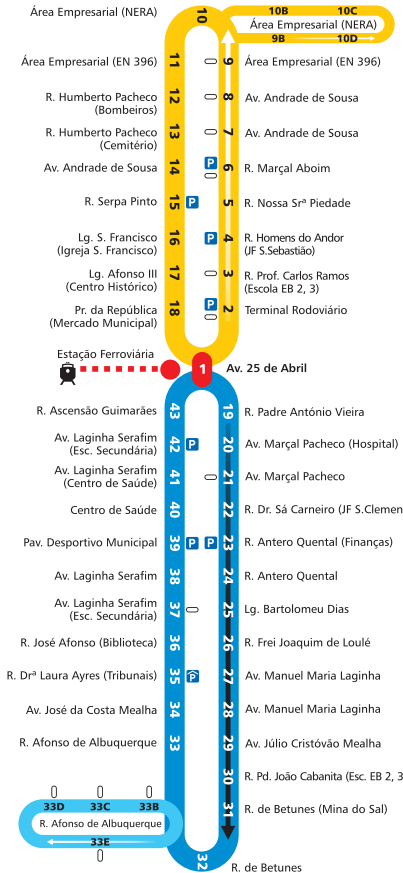

* Cartão tipo smart card para bilhete pré-comprado e passe, recarregável.
Preço de aquisição na bilheteira = €5,00
Aos preços indicados aplicam-se as deduções previstas no Regulamento Municipal Sênior do Concelho de Loulé, exceto no bilhete adquirido a bordo.

Todos os preços com IVA incluído.

Vendas e Informações Sales and Informations

Loulé
Terminal Rodoviário
(bilheteira EVA Transportes)
(T - 289 416 655) Paragem 2

Quarteira
Terminal Rodoviário
(T - 289 389 143) Paragem 1

www.lcglobal.pt
transporteurbano@lcglobal.pt
T - 289 401 080

Loulé (Linha Amarela - Azul - Azul Clara - Vermelha)

de 2ª a 6ª feira
exceto feriados
Monday to Friday including holidays

Loulé Av. 25 de Abril - Paragem 1		
07.30	11.30	15.30
08.00	12.00	16.00
08.30	12.30	16.30
09.00	13.00	17.00
09.30	13.30	17.30
10.00	14.00	18.00
10.30	14.30	18.30
11.00	15.00	19.00

sábado
incluindo feriados
Saturday, including holidays

Loulé Av. 25 de Abril - Paragem 1		
07.30	11.00	
08.00	11.30	
08.30	12.00	
09.00	12.30	
09.30	13.00	
10.00	13.30	
10.30	14.00	

Loulé (Linha Vermelha) Av. 25 de Abril - Estação Ferroviária		
06.40	06.55	(Exceto domingos e feriados)
14.45	15.00	(Apenas domingos e feriados)
20.45	21.15	(Exceto sábados)

Circuito contínuo, em 00, sem necessidade de transbordo
Nos circuitos e nas paragens coincidentes, os títulos para o autocarro urbano (passe e pré-comprado) são válidos nos autocarros das carreiras interurbanas.