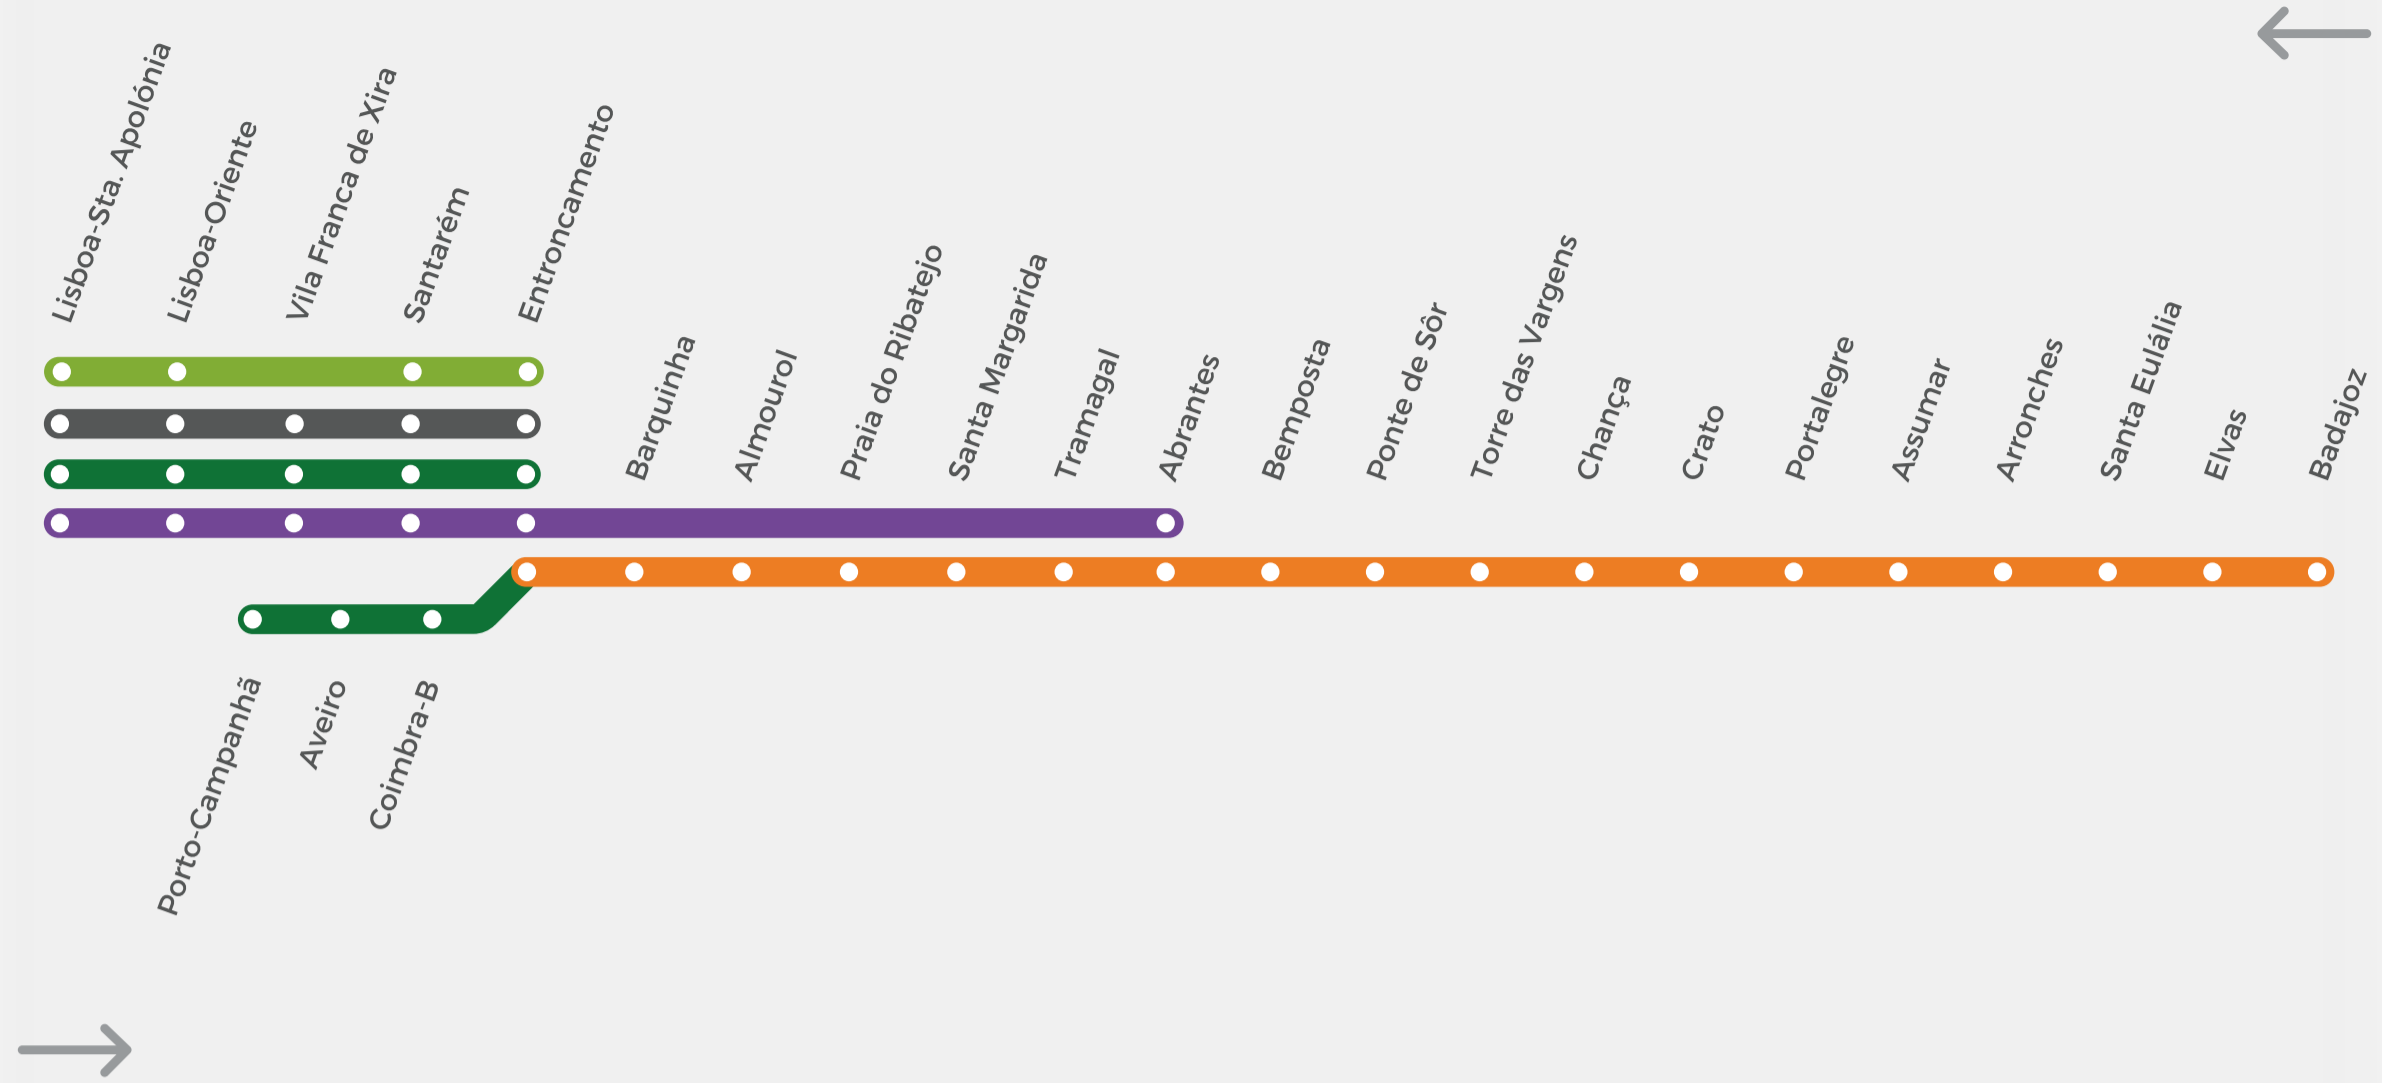

Horário em vigor desde 30 junho 2024  
Valid since June 30, 2024

Categoria Category	IC	IC	AP	R	IC	IC	R
Número Number	520	511	121	481	720	513	485
Observações Remarks	B 2	B 1	A 1	1 3	B 1	B 1	1 3
Porto Campanhã (P)	6:37				10:38		
Aveiro	7:27				11:26		
Coimbra-B	7:57				11:56		
Entroncamento (C)	8:58				12:58		
Lisboa Santa Apolónia (P)		7:30	8:00			12:30	
Lisboa Oriente		7:39	8:09			12:39	
Vila Franca de Xira		7:52				12:52	
Santarém		8:13	8:39			13:13	
Entroncamento (C)		8:32	8:57			13:32	
Entroncamento (P)				9:09			13:36
Barquinha				9:14			13:41
Almourol				9:20			13:47
Praia do Ribatejo				9:23			13:50
Santa Margarida				9:29			13:56
Tramagal				9:34			14:01
Abrantes				9:40			14:07
Bemposta				9:51			14:18
Ponte de Sôr				10:06			14:33
Torre das Vargens				10:16			14:47
Chança				10:26			14:57
Crato				10:40			15:11
Portalegre				10:56			15:28
Assumar				11:06			15:38
Arronches				11:12			15:44
Santa Eulália				11:23			15:55
Elvas				11:40			16:12
Badajoz [HP]	(C)			11:54			16:26

LEGENDA KEY

CATEGORIA CATEGORY

- AP Alfa Pendular Lisboa - Porto
- IC Intercidades Lisboa - Guarda - Lisboa
- IC Intercidades Lisboa - Porto / Guimarães / Braga / Valença
- IC Intercidades Lisboa - Covilhã - Guarda - Lisboa
- R Regional