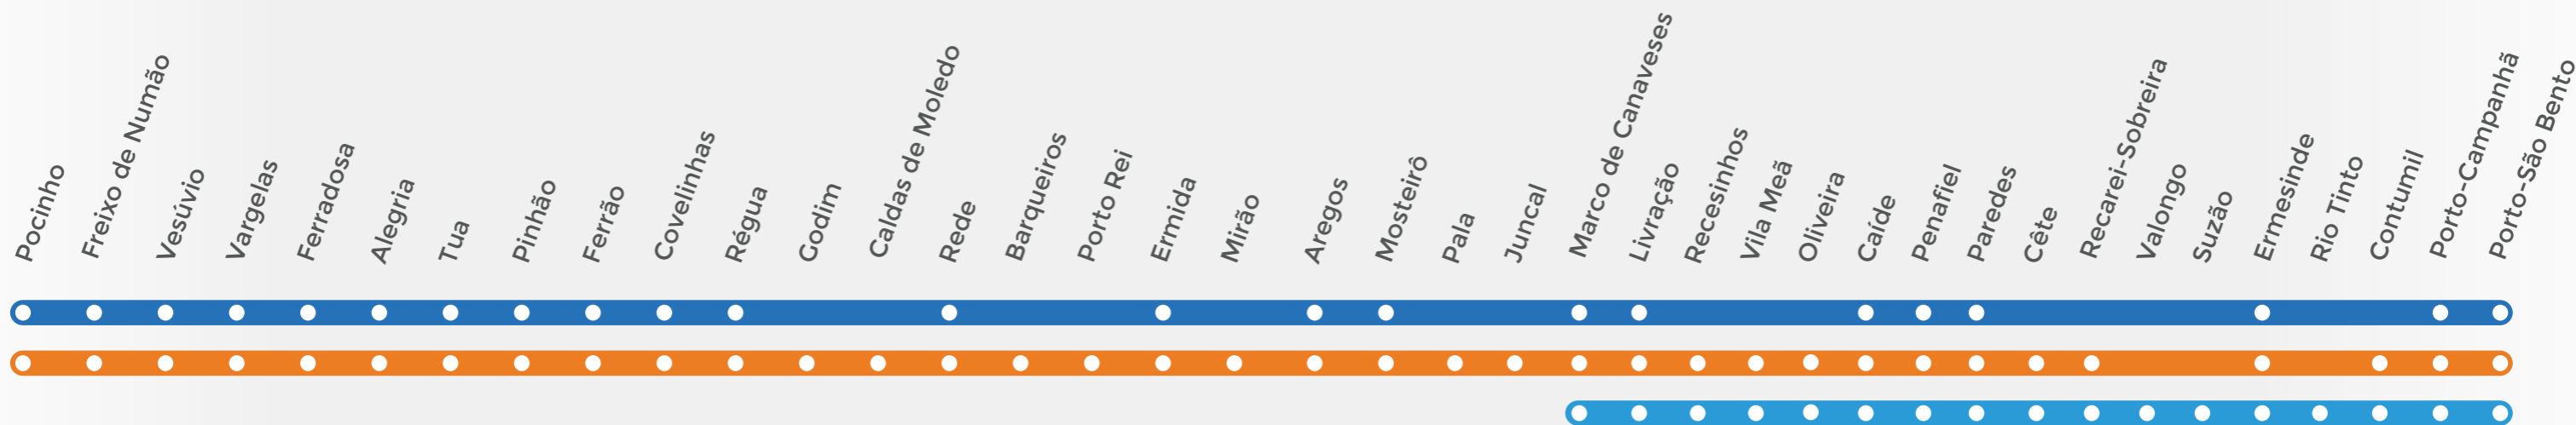

Horário em vigor de 26 de maio a 26 de outubro de 2024
Valid from 26 May until 26 October, 2024

Categoria Category	R	IR	IR	R	U	IR	IR	R	U	IR	IR	IR	R	U	IR	R	R	U
Número Number	4000	860	862	4100 15520		864	866	4102 15532		868	21860	874	4104 15546		876	4200	4106 15552	
Observações Remarks	1	1	1	2		1	1	1		1	1	1	1		1	1	1	1
Pocinho (P)			7:08			11:08		13:08		15:12			17:14		19:26			
Freixo do Numão			7:17			11:17		13:17		15:22			17:23		19:35			
Vesúvio			7:23			11:23		13:23		15:27			17:29		19:41			
Vargelas			7:29			11:29		13:29					17:35		19:46			
Ferradosa			7:32			11:32		13:32		15:36			17:38		19:49			
Alegria			7:41			11:41		13:41		15:45			17:47		19:58			
Tua			7:50			11:53		13:50		16:04			17:58		20:09			
Pinhão			8:06			12:09		14:06		16:24	16:41		18:14		20:24			
Ferrão			8:14			12:17		14:14		16:32	16:49		18:21		20:32			
Covelinhas			8:21			12:24		14:22		16:39	16:56		18:29		20:39			
Régua (C)			8:32			12:35		14:33		16:50	17:07		18:39		20:50			
Régua (P)	5:30	6:48	8:37	9:17	10:49	12:36	13:17	14:34	16:51	17:12	18:08	18:40						21:09
Godim	5:33			9:20			13:20				18:11							21:12
Caldas de Moledo	5:38			9:25			13:25				18:16							21:17
Rede	5:42	7:00	8:46	9:29	11:01	12:46	13:29	14:44	17:01	17:21	18:20	18:50						21:21
Barqueiros	5:46			9:33			13:33				18:24							21:25
Porto Rei	5:50			9:37			13:37				18:28							21:30
Ermida	5:55	7:10	8:57	9:42	11:11	12:57	13:42	14:56	17:11	17:31	18:33	19:02						21:35
Mirão	5:58			9:46			13:45				18:37							21:38
Aregos	6:02	7:17	9:04	9:50	11:18	13:04	13:49	15:03	17:18	17:38	18:41	19:09						21:42
Mosteirô	6:08	7:23	9:11	9:56	11:25	13:11	13:55	15:10	17:25	17:45	18:49	19:15						21:49
Pala	6:13			10:01			14:00				18:54							21:54
Juncal	6:20			10:07			14:07				19:00							22:00
Marco de Canaveses (C)	6:24	7:36	9:24	10:13	11:38	13:24	14:12	15:23	17:40	17:58	19:06	19:28						22:05
Marco de Canaveses (P)	6:25	7:39	9:25	10:14	11:39	13:25	14:14	15:24	17:41	17:59	19:13	19:28						22:08
Livração	6:34	7:45	9:36	10:20	11:45	13:35	14:20	15:35	17:47	18:05	19:19	19:35						22:14
Recesinhos				10:23			14:23				19:22							22:17
Vila Meã	6:40			10:30			14:30				19:28							22:20
Oliveira				10:33			14:33				19:31							22:23
Caíde	6:47	7:55	9:47	10:37	11:55	13:47	14:37	15:47	17:59	18:16	19:34	19:45						22:27
Penafiel	6:55	8:02	9:55	10:46	12:03	13:55	14:46	15:55	18:07	18:24	19:44	19:52						22:36
Paredes	7:00	8:07	9:59	10:49	12:07	13:59	14:49	15:59	18:11	18:29	19:47	19:56						22:39
Cête	7:05			10:54			14:54				19:51							22:47
Recarei-Sobreira	7:10			10:58			14:58				19:55							22:52
Valongo				11:06			15:05				20:02							23:03
Suzão				11:08			15:07				20:04							23:06
Ermesinde	7:25	8:29	10:21	11:14	12:27	14:21	15:14	16:26	18:36	18:49	20:10	20:17						23:14
Rio Tinto				11:19			15:19				20:15							23:19
Contumil	7:31			11:21			15:21				20:17							23:21
Porto Campanhã (C)	7:35	8:39	10:30	11:25	12:35	14:30	15:25	16:35	18:45	19:00	20:20	20:25						23:25
Porto Campanhã (P)		8:40		11:26	12:36		15:26		18:46	19:01	20:21	20:26						23:26
Porto São Bento (C)		8:45		11:30	12:40		15:30		18:50	19:05	20:25	20:30						23:30

LEGENDA KEY

CATEGORIA CATEGORY

- R Regional
- IR InterRegional
- U Serviço Urbano Urban train

OBSERVAÇÕES REMARKS

- 1 Diário Daily
- 2 Não se efetua aos domingos e feriados oficiais Except Sundays and public holidays

Nos comboios urbanos o dia 24 de junho é considerado feriado oficial
24 of June is considered public holiday in Urban Trains

Mudança de comboio
Change of train