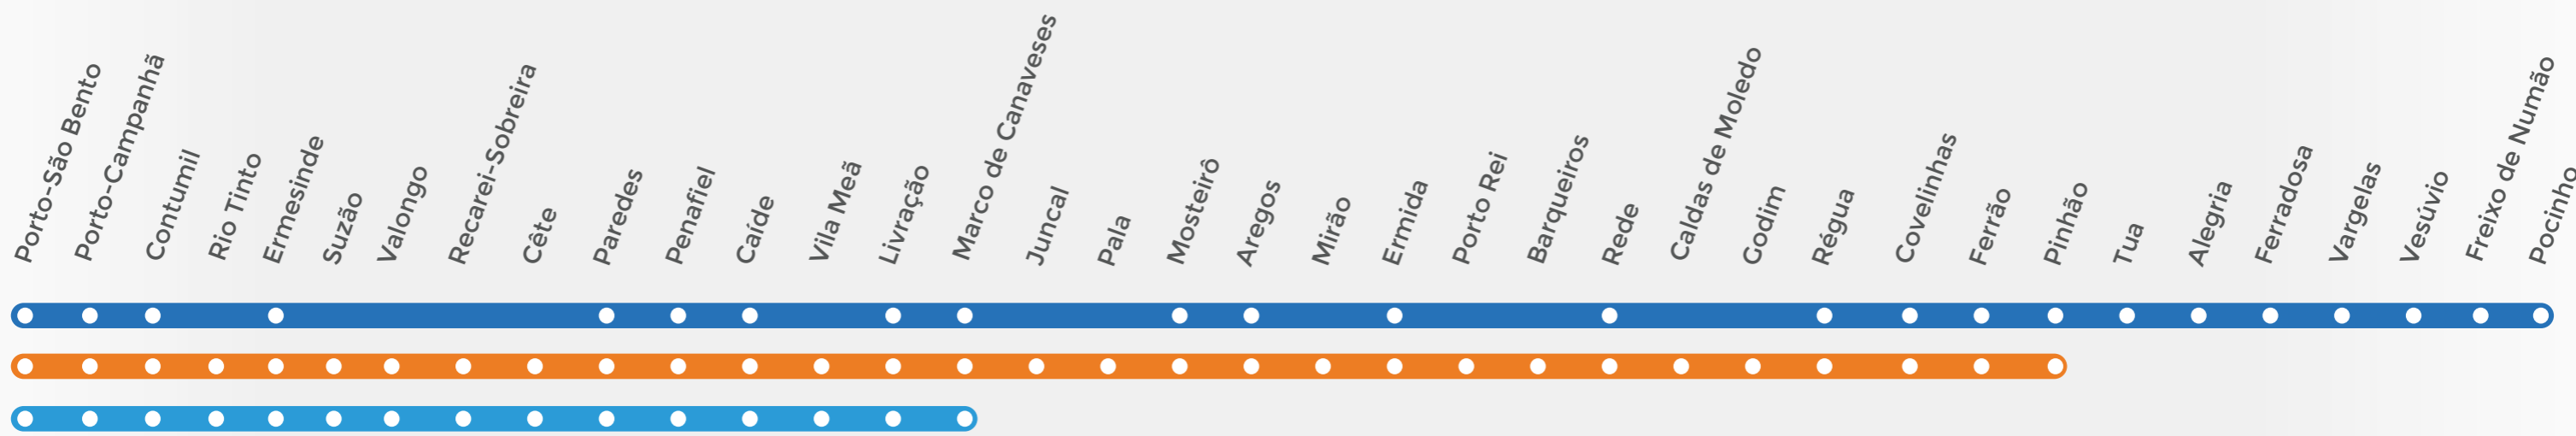

Horário em vigor de 26 de maio a 26 de outubro de 2024
Valid from 26 May until 26 October, 2024

Categoria Category	U	R	IR	IR	IR	U	R	IR	IR	U	R	IR	IR	IR	U	R	IR	R
Número Number	15505 4101		861	21861	865	15515 4103		867	869	15527 4105		871	873	875	15543 4107		877	4001
Observações Remarks	2		1	1	1	1		1	1	1		1	1	1	1		1	1
Porto São Bento (P)	6:30			8:20		9:30			13:20	13:30		15:20			18:30		19:20	22:20
Porto Campanhã (C)	6:34			8:24		9:34			13:24	13:34		15:24			18:34		19:24	22:24
Porto Campanhã (P)	6:35		7:25	8:25		9:35		11:25	13:25	13:35		15:25		17:25	18:35		19:25	22:25
Contumil	6:38					9:38				13:38				17:29	18:38			22:29
Rio Tinto	6:41					9:41				13:41					18:41			22:32
Ermesinde	6:47		7:36	8:36		9:47		11:36	13:36	13:47		15:36		17:36	18:47		19:36	22:38
Suzão	6:52					9:52				13:52					18:52			22:44
Valongo	6:54					9:54				13:54					18:54			22:47
Recarei-Sobreira	7:01					10:02				14:01					19:01			22:54
Cête	7:05					10:06				14:05					19:05			22:59
Paredes	7:09		7:57	8:57		10:11		11:57	13:56	14:09		15:56		17:57	19:09		19:55	23:04
Penafiel	7:12		8:01	9:01		10:14		12:01	14:01	14:12		16:00		18:01	19:12		20:00	23:08
Caíde	7:22		8:12	9:11		10:23		12:12	14:09	14:22		16:09		18:16	19:22		20:08	23:17
Vila Meã	7:29					10:31				14:31					19:29			23:22
Livração	7:34		8:22	9:20		10:37		12:21	14:19	14:37		16:19		18:26	19:36		20:17	23:27
Marco de Canaveses (C)	7:39		8:27	9:26		10:42		12:27	14:25	14:42		16:25		18:31	19:42		20:22	23:33
Marco de Canaveses (P)	7:43	2	8:28	9:27		10:50	1	12:28	14:26	14:50	1	16:26		18:32	19:50	1	20:23	23:34
Juncal	7:49					10:57				14:57					19:57			23:40
Pala	7:54					11:02				15:02					20:02			23:45
Mosteiró	7:58		8:41	9:40		11:05		12:41	14:39	15:09		16:39		18:48	20:06		20:36	23:49
Aregos	8:04		8:48	9:52		11:17		12:47	14:45	15:15		16:45		18:55	20:13		20:42	23:55
Mirão	8:08					11:22				15:19					20:17			23:59
Ermida	8:11		8:56	10:00		11:25		12:56	14:55	15:23		16:51		19:03	20:20		20:49	00:02
Porto Rei	8:16					11:30				15:27					20:25			00:07
Barqueiros	8:20					11:34				15:32					20:29			00:11
Rede	8:24		9:07	10:10		11:38		13:07	15:05	15:36		17:02		19:14	20:33		20:59	00:15
Caldas de Moledo	8:28					11:42				15:40					20:37			00:19
Godim	8:33					11:47				15:44					20:42			00:24
Régua (C)	8:36		9:16	10:19		11:50		13:16	15:14	15:48		17:11		19:23	20:45		21:08	00:27
Régua (P)			9:18	10:20		11:12			15:16	15:55		17:17		19:27				
Covelinhas			9:29	10:31		11:22			15:27	16:09		17:27		19:38				
Ferrão			9:36	10:38		11:29			15:34	16:16		17:34		19:45				
Pinhão			9:46	10:47		11:38			15:43	16:24		17:43		19:54				
Tua			10:01	11:03		11:55			15:59			17:59		20:10				
Alegria			10:10	11:11		12:03			16:07			18:07		20:18				
Ferradosa			10:19	11:20		12:13			16:16			18:16		20:27				
Vargelas			10:24			12:17			16:21			18:20		20:31				
Vesúvio			10:29	11:34		12:23			16:26			18:26		20:37				
Freixo do Numão			10:35	11:40		12:28			16:32			18:31		20:43				
Pocinho (C)			10:45	11:50		12:38			16:41			18:41		20:53				

LEGENDA KEY

CATEGORIA CATEGORY

- **R** Regional
- **IR** InterRegional
- **U** Serviço Urbano Urban train

OBSERVAÇÕES REMARKS

- **1** Diário Daily
- **2** Não se efetua aos domingos e feriados oficiais Except Sundays and public holidays

Nos comboios urbanos o dia 24 de junho é considerado feriado oficial
24 of June is considered public holiday in Urban Trains

Mudança de comboio
Change of train