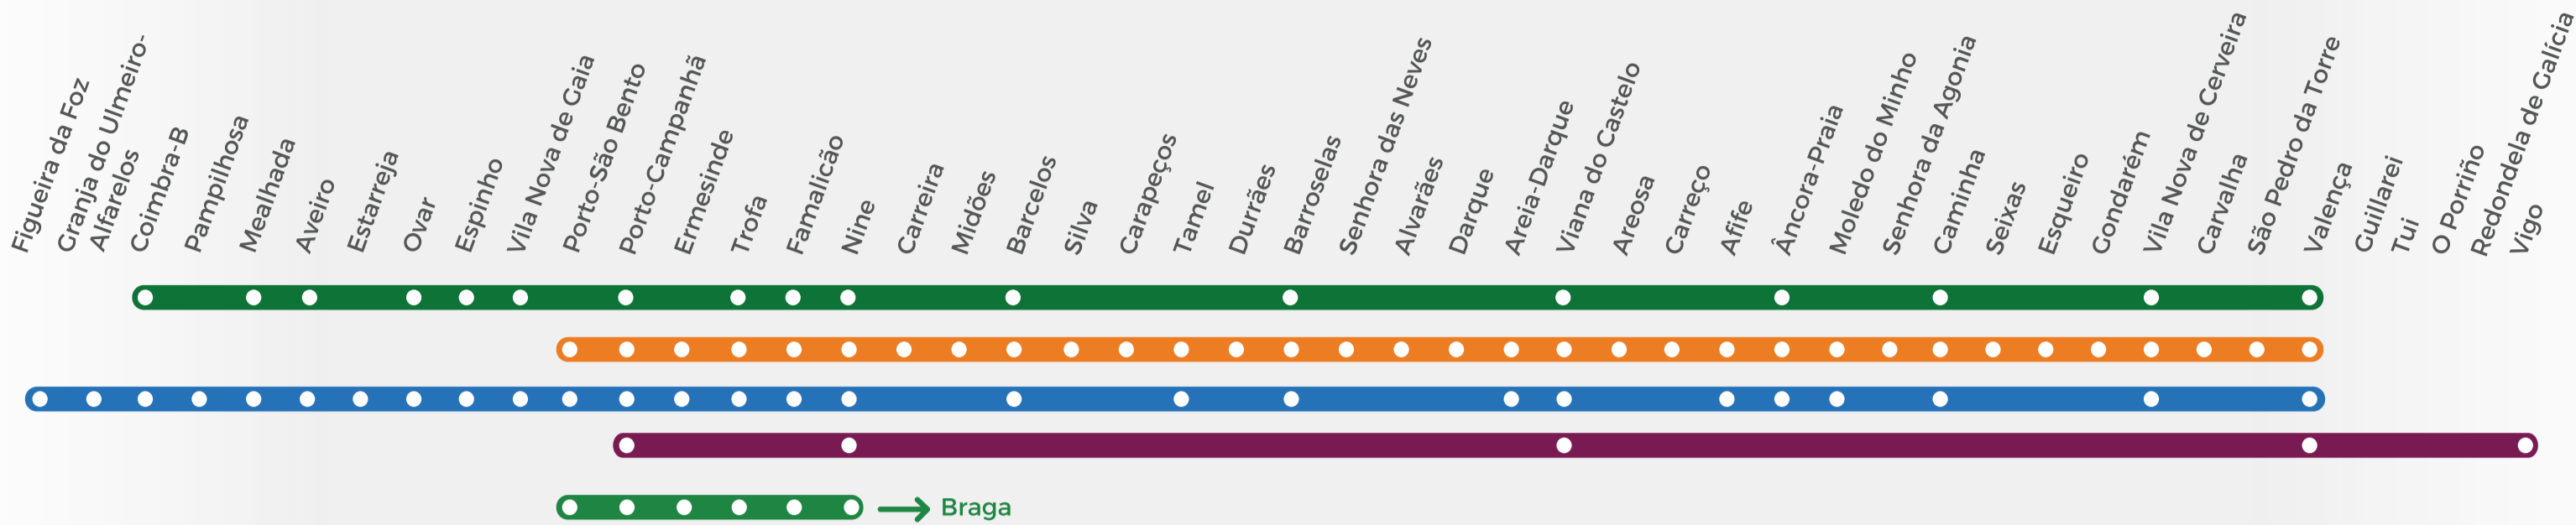

Horário em vigor desde 30 junho 2024
Valid since June 30, 2024

Categoria Category	IR	U	R	U	R	C	IR	U	R	IR	U	R	U	R	IR	U	R	IR	C	U	R	IC	R	
Número Number	851	15203 3101 3201		15205 3103		421	831	15215 3107 3203		853	15225 3109		15227 3111 3205		855	15233 3113 3207		857	423	15243 3115 3209		731	3117	
Observações Remarks	1	1		4		A 1	1	1		1		3	1		1	1		1	A 1	1		B 2	1	
Figueira da Foz (P)							6:47																	
Granja do Ulmeiro - Alfarelos							7:07																	
Coimbra-B (C)							7:21																	
Coimbra-B (P)							7:26															19:35		
Pampilhosa							7:38																	
Mealhada							7:43																	
Aveiro							8:08																20:04	
Estarreja							8:17																	
Ovar							8:27																20:19	
Espinho							8:41																20:32	
Vila Nova de Gaia							8:54																20:47	
Porto São Bento (P)		6:15 3		6:45 1				10:00 1		13:05	13:45 1		14:55 1			16:45 1					19:15 1			
Porto Campanhã (C)		6:19		6:49			9:00	10:04		13:09	13:49		14:59			16:49					19:19		20:53	
Porto Campanhã (P)	6:05	6:20		6:50		8:13	9:01	10:05		13:10	13:50		15:00		16:10	16:50		18:15		19:10		19:20	21:03	22:10
Contumil		6:23		6:53				10:09		13:53	15:03				16:54							19:23		22:13
Ermesinde	6:15	6:32		7:02			9:10	10:18		13:21	14:02		15:12		16:21	17:09		18:25				19:32		22:19
Trofa	6:25	6:44		7:16			9:24	10:32		13:31	14:16		15:26		16:31	17:25		18:35				19:46		22:30
Lousado		6:47		7:19				10:35		14:19	15:29				17:28							19:49		22:33
Famalicão	6:32	6:52		7:27			9:35	10:43		13:38	14:27		15:37		16:38	17:36		18:42				19:57		22:39
Nine (C)	6:37	6:56		7:35		8:43	9:44	10:51		13:43	14:35		15:45		16:43	17:43		18:48		19:40		20:02	21:34	22:44
Nine (P)	6:37	6:59		7:46		8:43	9:52	10:55		13:44	15:03		15:59		16:44	17:46		18:49		19:40		20:06	21:35	22:45
Carreira		7:03		7:50				10:59		15:07	16:03				17:50							20:10		22:49
Midões		7:07		7:59				11:03		15:11	16:07				17:54							20:14		22:52
Barcelos	6:48	7:11		8:05			10:02	11:07		13:53	15:15		16:11		16:54	17:58		18:58				20:18	21:44	22:57
Silva		7:15		8:09				11:11		15:19	16:15				18:02							20:21		23:02
Carapeços		7:18		8:14				11:14		15:22	16:18				18:05							20:25		23:05
Tamel	6:56	7:23		8:24			10:10	11:18		14:02	15:30		16:21		17:02	18:08		19:06				20:33		23:08
Durrães	7:00	7:28		8:29				11:22		15:35	16:26				18:13							20:38		23:13
Barroselas	7:04	7:39		8:33			10:22	11:26		14:09	15:39		16:29		17:09	18:16		19:13				20:41	21:57	23:17
Senhora das Neves	7:07	7:42		8:36				11:29		15:42	16:32				18:19							20:44		23:19
Alvarães	7:09	7:44		8:38				11:31		15:44	16:34				18:21							20:46		23:22
Darque		7:49		8:43				11:36		15:49	16:39				18:26							20:51		23:26
Areia-Darque	7:15	7:51		8:45			10:30	11:38		14:17	15:51		16:41		17:17	18:28		19:21				20:53		23:29
Viana do Castelo (C)	7:20	7:56		8:50		9:15	10:36	11:43		14:23	15:56		16:46		17:22	18:33		19:26		20:12		20:58	22:09	23:34
Viana do Castelo (P)	7:25	8:05		9:00		9:17	10:37	11:45		14:24	15:50		16:50		17:23	18:47		19:27		20:14		21:15	22:10	
Areosa		8:09						11:49			16:54				18:51							21:19		
Carreço		8:13						11:53			16:58				18:55							21:23		
Afife	7:32	8:16					10:44	11:56		14:31			17:01		17:30	18:58		19:35				21:26		
Âncora-Praia	7:36	8:20					10:49	12:00		14:35			17:05		17:35	19:02		19:39				21:30		22:20
Moledo do Minho	7:40	8:24					10:53	12:04		14:39			17:09		17:38	19:06		19:43				21:34		
Senhora da Agonia		8:27						12:07			17:12				19:09							21:37