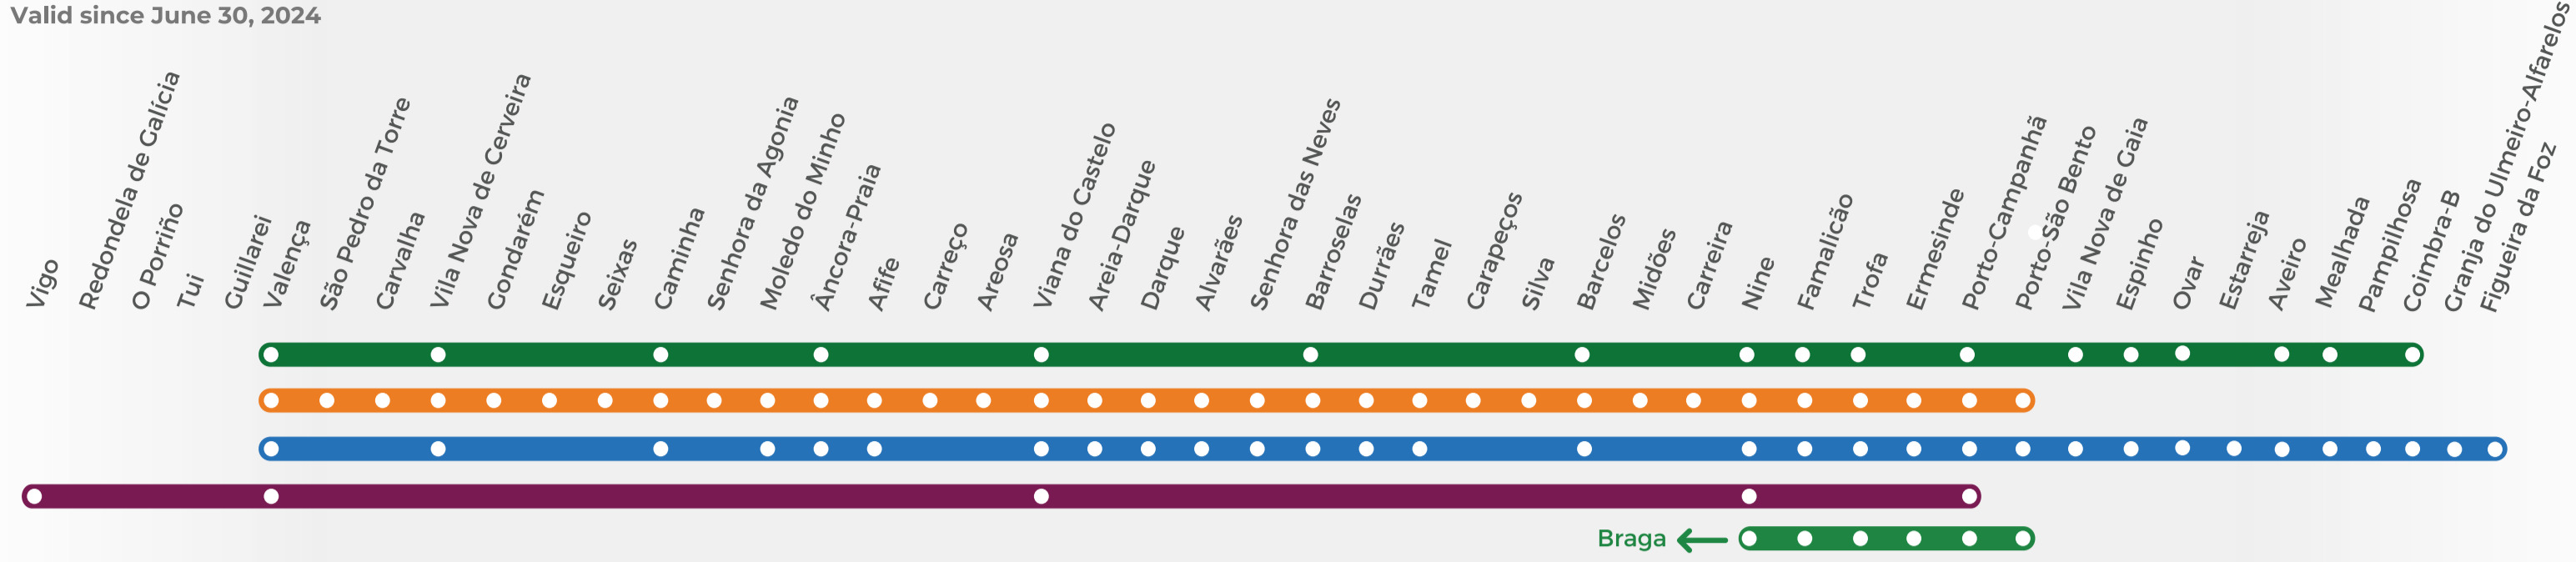

Horário em vigor desde 30 junho 2024
Valid since June 30, 2024

Categoria Category	R	U	U	R	U	R	U	IC	IR	C	R	U	IR	R	U	U	R	U	IR	R	U	U	R	U	IR	R	C	IR	
Número Number	3100 15204	15206	3102 15208	15210	3200 3104	730	850	420	3106 15222	852	3202 3108 15228	15230	3204 3110 15232	854	3206 3112 15238	15240	3114 15244	830	3208	422	856								
Observações Remarks	1	1	2	4	1	B 2	1	A 1	1	1	1	1	1	1	1	1	1	1	1	1	1	1	1	1	1	1	1	1	
Vigo (Guixar) [HE] (P)								8:58																			19:56		
Redondela de Galícia																													
O Porriño																													
Cuillarei																													
Valença [HP] (C)								8:35																			19:32		
Valença [HP] (P)					5:49	6:50	7:22	8:36			9:26	11:40	12:45	14:30	15:10				18:10	18:40	19:33	20:24							
São Pedro da Torre					5:53						11:44	12:49	15:14						18:44										
Carvalha					5:57						11:48	12:53	15:18						18:48										
Vila Nova de Cerveira					6:03	7:00	7:32			9:40	11:54	12:59	14:40	15:24				18:20	18:54		20:37								
Gondarém					6:06						11:57	13:02	15:27						18:57										
Esqueiro					6:09						12:00	13:05	15:30						19:00										
Seixas					6:12						12:03	13:08	15:33						19:03										
Caminha					6:16	7:08	7:44			9:48	12:10	13:12	14:47	15:40				18:27	19:11		20:46								
Senhora da Agonia					6:18						12:12	13:14	15:42						19:14										
Moledo do Minho					6:21		7:48			9:51	12:15	13:17	14:51	15:45				18:31	19:17		20:50								
Âncora-Praia					6:25	7:15	7:52			9:55	12:19	13:21	14:55	15:49				18:35	19:21		20:55								
Afife					6:29		7:56			9:59	12:24	13:25	14:59	15:54				18:39	19:25		20:59								
Carreço					6:33						12:27	13:29	15:57						19:36										
Areosa					6:36						12:31	13:32	16:01						19:39										
Viana do Castelo (C)					6:41	7:24	8:02	9:08		10:06	12:35	13:37	15:05	16:05				18:46	19:44		20:06	21:06							
Viana do Castelo (P)	5:11		6:00	6:42	7:26	8:03	9:17	9:40	10:08	12:37	13:48 3	15:08	16:08					17:55	18:49		20:14	21:08							
Areia-Darque	5:16		6:04	6:46		8:09		9:44	10:14	12:41	13:52	15:14	16:12				17:59	18:55											
Darque	5:19		6:07	6:49				9:47		12:45	13:55	16:15					18:02												
Alvarães	5:23		6:11	6:53				9:51		12:49	13:59	16:19					18:06	19:01											
Senhora das Neves	5:26		6:14	6:56				9:54		12:52	14:02	16:22					18:09	19:04											
Barrocelas	5:29		6:16	7:05	7:41	8:17		9:57	10:22	12:55	14:10	15:23	16:30				18:16	19:13											
Durrães	5:32		6:20	7:10				10:00		12:58	14:14	16:34					18:20	19:16											
Tamel	5:37		6:24	7:22		8:24		10:10	10:29	13:03	14:19	15:30	16:38				18:24	19:21											
Carapeços	5:40		6:27	7:25				10:13		13:06	14:22	16:41					18:27												
Silva	5:44		6:31	7:29				10:17		13:09	14:25	16:45					18:31												
Barcelos	5:48		6:35	7:33	7:54	8:32		10:21	10:37	13:14	14:29	15:38	16:54				18:34	19:29											
Midões	5:52		6:43	7:37				10:25		13:18	14:33	16:58					18:38												
Carreira	5:55		6:46	7:40				10:28		13:21	14:36	17:01					18:41												
Nine (C)	6:00	→	6:51	→	7:44	8:02	8:40	9:50	10:33	10:46	13:26	→	14:41	15:47	17:07	→	18:46	19:37			20:47	21:55							
Nine (P)	6:33 3	6:49	7:33 3	7:54	7:45	8:03	8:41	9:51	10:59 1	10:47	13:33 3	13:57	14:59 1	15:48	17:33 3	17:55	18:54 1	19:38			20:48	21:56							
Famalicão	6:38	6:57	7:38	8:02	7:51	8:10	8:47		11:07	10:53	13:38	14:05	15:07	15:54	17:38	18:11	19:02	19:44