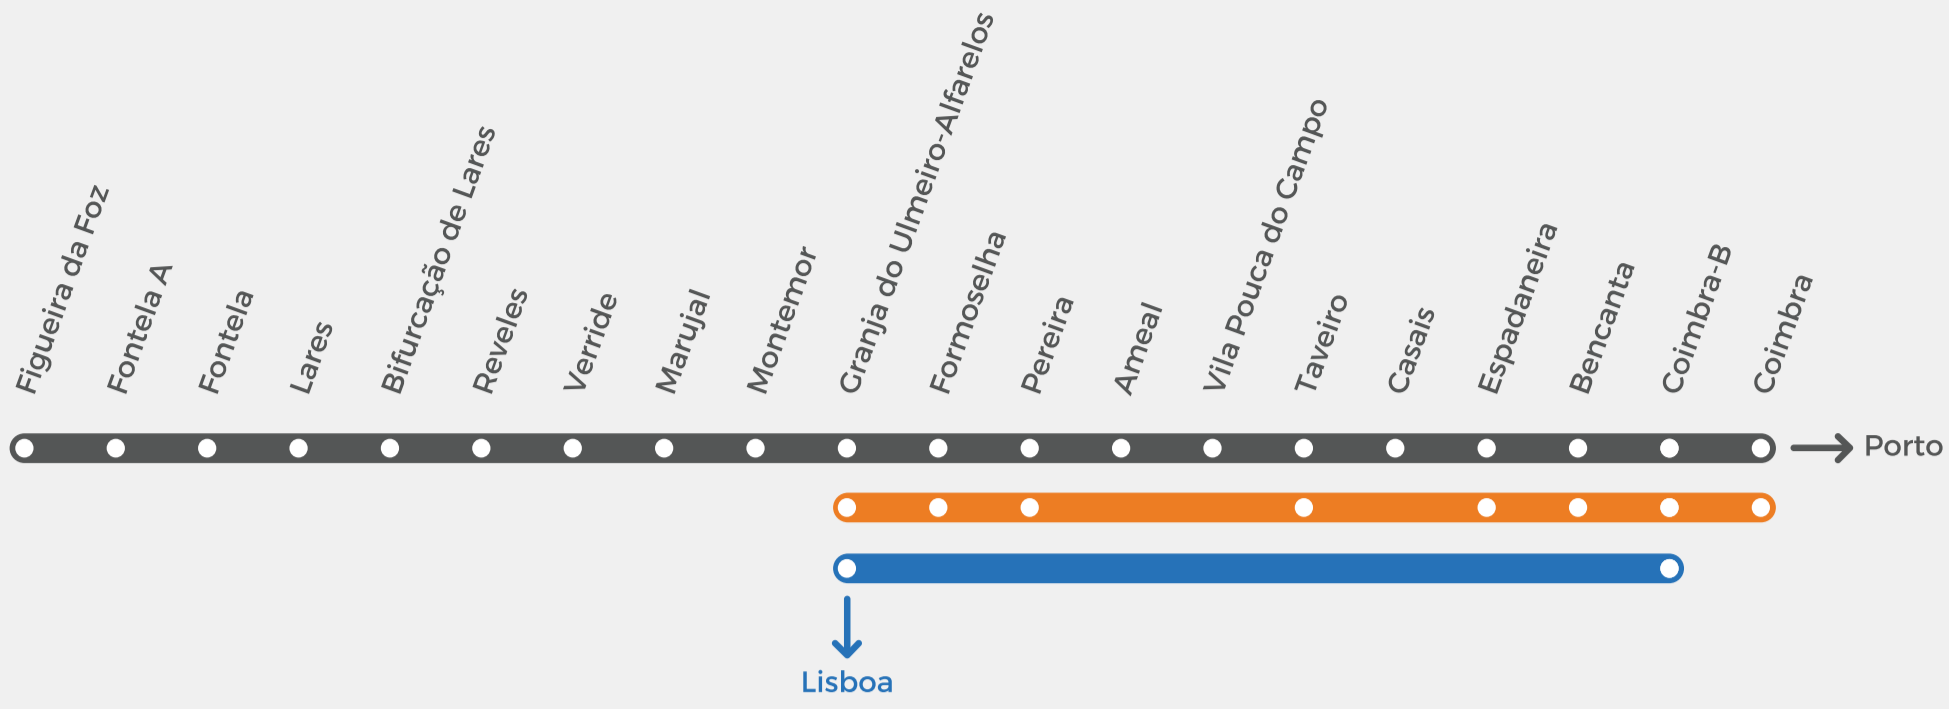

Horário em vigor desde 10 dezembro 2023
Valid since December 10, 2023

Categoria Category	R	U	U	IR	R	R	U	R	U	R	U	R	U	U	R	U
Número Number	4503	16801	16803	831	4507	4501	16805	4505	16807	4509	16809	4511	16811	16813	4513	16815
Observações Remarks	4	3	4	1	5	4	3	1	4	4	1	1	1	1	1	1
Figueira da Foz (P)		05:58	06:30	06:47			06:58		07:36		08:58		09:58	10:58		11:58
Fontela-A		06:02					07:02				09:02		10:02	11:02		12:02
Fontela		06:04	06:35				07:04		07:41		09:06		10:06	11:06		12:06
Lares		06:07					07:07				09:09		10:09	11:09		12:09
Bifurcação de Lares		06:10	06:40				07:10		07:46		09:12		10:12	11:12		12:12
Reveles		06:13					07:13				09:15		10:15	11:15		12:15
Verride		06:18	06:47				07:18		07:53		09:20		10:20	11:20		12:20
Marujal		06:21					07:21				09:23		10:23	11:23		12:23
Montemor		06:24	06:52				07:24		07:58		09:26		10:26	11:26		12:26
Granja do Ulmeiro – Alfarelos (C)		06:27	06:55	07:06			07:27		08:01		09:30		10:30	11:30		12:30
Granja do Ulmeiro – Alfarelos (P)	06:01	06:29	06:56	07:07	07:11	07:11	07:28	07:56	08:02	09:02	09:39	10:01	10:34	11:34	11:58	12:34
Formoselha	06:05	06:34	07:01		07:15	07:15	07:33	07:59	08:07	09:05	09:44	10:04	10:38	11:38	12:01	12:38
Pereira	06:08	06:37	07:04		07:18	07:18	07:36	08:02	08:10	09:08	09:47	10:07	10:41	11:41	12:04	12:41
Ameal		06:42					07:41				09:52		10:46	11:46		12:46
Vila Pouca do Campo		06:44					07:43				09:54		10:49	11:49		12:49
Taveiro	06:15	06:48			07:26	07:26	07:47	08:10		09:16	09:58	10:15	10:53	11:53	12:12	12:53
Casais		06:51					07:50				10:01		10:55	11:55		12:55
Espadaneira	06:18	06:53			07:29	07:29	07:52	08:13		09:19	10:03	10:18	10:57	11:57	12:15	12:57
Bencanta	06:21	06:55			07:32	07:32	07:54	08:16		09:22	10:05	10:21	11:00	12:00	12:18	13:00
Coimbra-B (C)	06:24	06:59	07:17	07:21	07:35	07:35	07:58	08:20	08:24	09:25	10:09	10:24	11:03	12:03	12:21	13:03
Coimbra-B (P)	06:32	07:08	07:22		07:45	07:50	08:03	08:25	08:33	09:31	10:19	10:29	11:09	12:09	12:26	13:09
Coimbra (C)	06:36	07:13	07:26		07:49	07:54	08:08	08:29	08:38	09:35	10:23	10:34	11:13	12:13	12:31	13:13