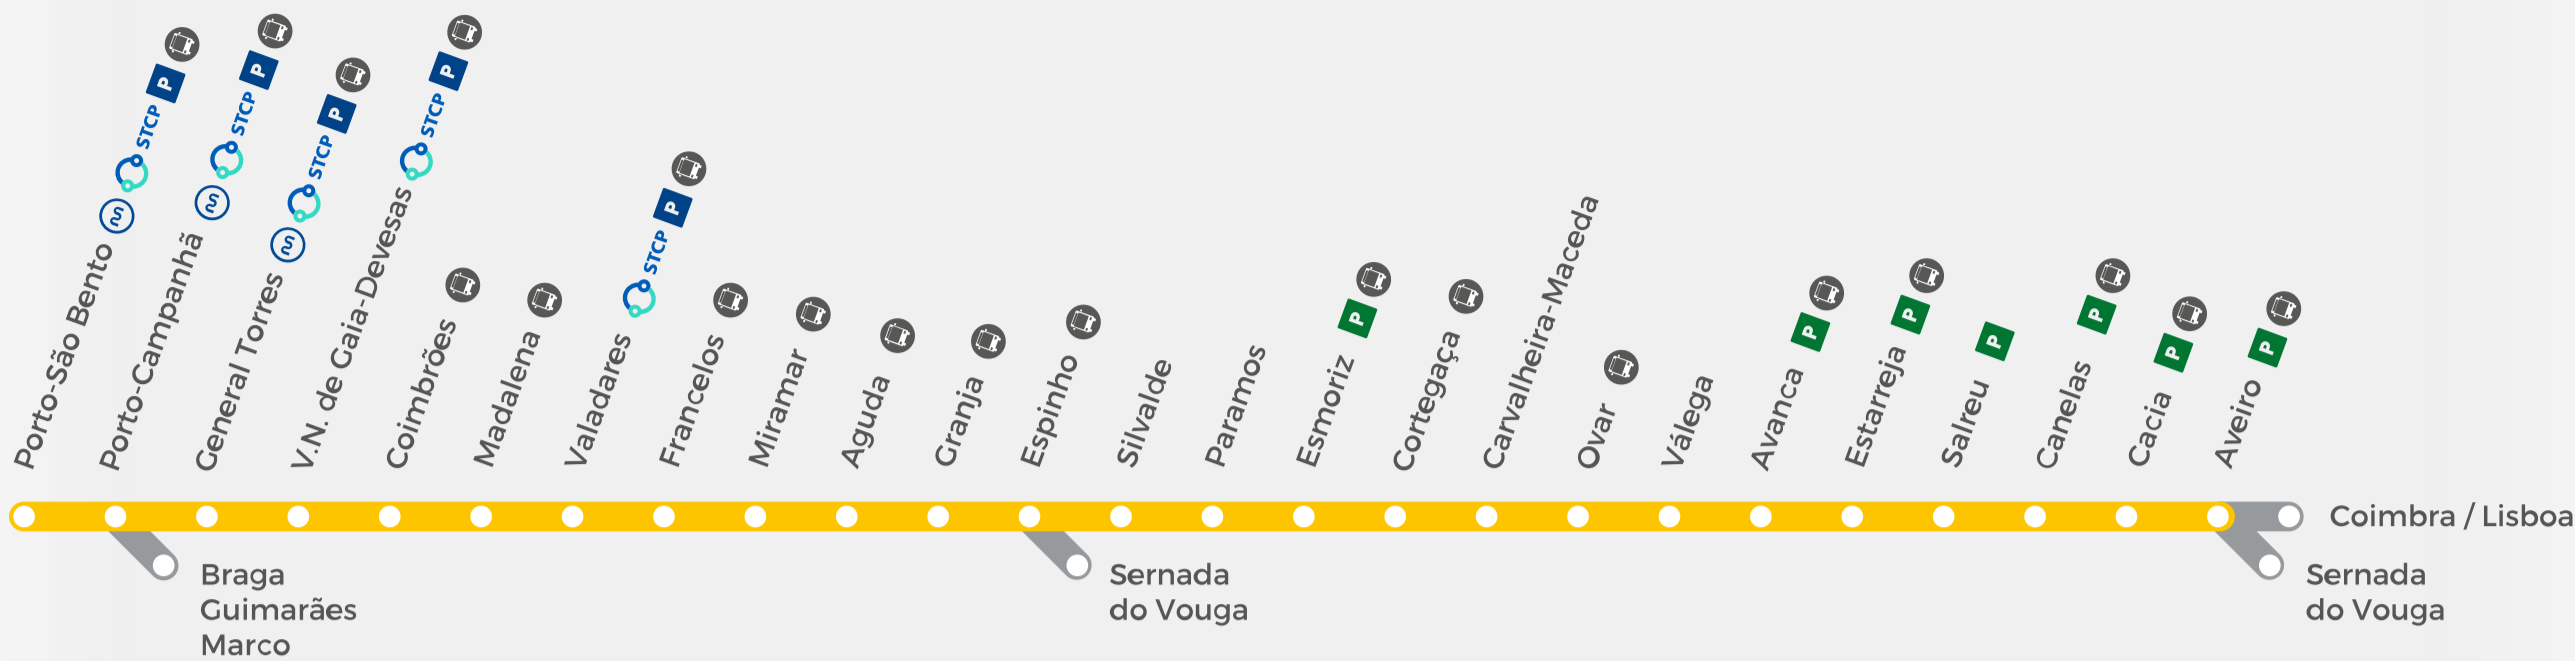

Horário em vigor desde 10 dezembro 2023
Valid since December 10, 2023

Categoria Category	U	U	U	U	U	U	U	U	U	U	U	U	U	U	U	U	U	U	U	U	U	U	U	U	U	U			
Número Number	15703	15705	15707	15901	15708	15902	15711	15905	15712	15906	15715	15909	15716	15910	15719	15720	15912	15723	15914	15725	15916	15727	15919	15728	15920	15731	15925	15732	
Observações Remarks	2	3	2	2	2 14	1	1	2	2 14	1	1	2	4 14	1	1	2 14	1	1	1	1	1	1	2	2 14	1	1	2	2 14	
Porto - São Bento (P)	04:35	05:40	05:40	05:55			06:50	06:55			07:50	07:55			08:50			09:50		10:50		11:50	11:55			12:50	12:55		
Porto - Campanhã (C)	04:40	05:45	05:45	06:00			06:55	07:00			07:55	08:00			08:55			09:55		10:55		11:55	12:00			12:55	13:00		
Porto - Campanhã (P)	04:45	05:50	05:50	06:05	06:40	06:45	07:00	07:05	07:40	07:45	08:00	08:05	08:40	08:45	09:00	09:40	09:45	10:00	10:45	11:00	11:45	12:00	12:05	12:40	12:45	13:00	13:05	13:40	
General Torres	04:50	05:55	05:55	06:10	06:45	06:49	07:05	07:09	07:45	07:49	08:05	08:09	08:45	08:49	09:05	09:45	09:49	10:05	10:49	11:05	11:49	12:05	12:09	12:45	12:49	13:05	13:09	13:45	
Vila Nova de Gaia - Devesas	04:52	05:57	05:57	06:12	06:48	06:52	07:07	07:12	07:48	07:52	08:07	08:12	08:48	08:52	09:07	09:48	09:52	10:07	10:52	11:07	11:52	12:07	12:12	12:48	12:52	13:07	13:12	13:48	
Coimbrões	04:54	05:59		06:14		06:54		07:14		07:54		08:14		08:54		09:54		10:54		11:54		12:14		12:54		13:14		13:14	
Madalena	04:57	06:02		06:17		06:57		07:17		07:57		08:17		08:57		09:57		10:57		11:57		12:17		12:57		13:17		13:17	
Valadares	05:00	06:05	06:02	06:20	06:52	07:00	07:12	07:20	07:52	08:00	08:12	08:20	08:52	09:00	09:12	09:52	10:00	10:12	11:00	11:12	12:00	12:12	12:20	12:52	13:00	13:12	13:20	13:52	
Francelos	05:03	06:08		06:23		07:03		07:23		08:03		08:23		09:03		10:03		11:03		12:03		12:23		13:03		13:23		13:23	
Miramar	05:06	06:11		06:26		07:06		07:26		08:06		08:26		09:06		10:06		11:06		12:06		12:26		13:06		13:26		13:26	
Aguda	05:09	06:14		06:29		07:09		07:29		08:09		08:29		09:09		10:09		11:09		12:09		12:29		13:09		13:29		13:29	
Granja	05:11	06:16	06:09	06:31	07:00	07:11	07:19	07:31	08:00	08:11	08:19	08:31	09:00	09:11	09:19	10:00	10:11	10:19	11:11	11:19	12:11	12:19	12:31	13:00	13:11	13:19	13:31	14:00	
Espinho	05:15	06:20	06:14	06:36	07:04	07:15	07:24	07:36	08:04	08:15	08:24	08:36	09:04	09:15	09:24	10:04	10:15	10:24	11:15	11:24	12:15	12:24	12:36	13:04	13:15	13:24	13:36	14:04	
Silvalde	05:18	06:23		06:40		07:18		07:36		08:18		08:36		09:18		10:18		11:18		12:18		12:36		13:18		13:36		14:04	
Paramos	05:21	06:26		06:40		07:21		07:40		08:21		08:40		09:21		10:21		11:21		12:21		12:40		13:21		13:40		14:00	
Esmoriz	05:24	06:29	06:19	06:42	07:09	07:24	07:29	07:42	08:09	08:24	08:29	08:42	09:09	09:24	09:29	10:09	10:24	10:29	11:24	11:29	12:24	12:29	12:42	13:09	13:24	13:29	13:42	14:09	
Cortegaça	05:27	06:32	06:23	06:46		07:33	07:46		08:33	08:46		09:33	09:46		10:33	10:46		11:33	11:46		12:33	12:46		13:33	13:46		14:09		
Carvalheira-Maceda	05:30	06:35		06:49		07:28		07:49		08:28		08:49		09:28		10:28		11:28		12:28		12:49		13:28		13:49		14:00	
Ovar	05:37	06:42	06:31	06:56	07:20	07:36	07:41	07:57	08:20	08:36	08:41	08:57	09:20	09:36	09:41	10:20	10:36	10:41	11:36	11:41	12:36	12:41	12:57	13:20	13:36	13:41	13:57	14:20	
Válega	05:41	06:46	06:34		07:26	07:47		08:26		09:26		10:26		11:26		12:26		13:26		14:26		15:26		16:26		17:26		18:26	
Avanca	05:44	06:49	06:37		07:26	07:47		08:26		09:26		10:26		11:26		12:26		13:26		14:26		15:26		16:26		17:26		18:26	
Estarreja	05:48	06:53	06:42		07:31	07:52		08:31		09:31		10:31		11:31		12:31		13:31		14:31		15:31		16:31		17:31		18:31	
Salreu			06:45			07:55				08:55				09:55				10:55				11:55				12:55		13:55	
Canelas			06:47			07:57				08:57				09:57				10:57				11:57				12:57		13:57	
Cacia	05:54	06:59	06:51		07:37		08:01		08:37		09:01		09:37		10:01	10:37		11:01		12:01		13:01		13:37		14:01		14:37	
Aveiro (C)	06:00	07:05	06:57		07:43		08:07		08:43		09:07		09:43		10:07	10:43		11:07		12:07		13:07		13:43		14:07		14:43	