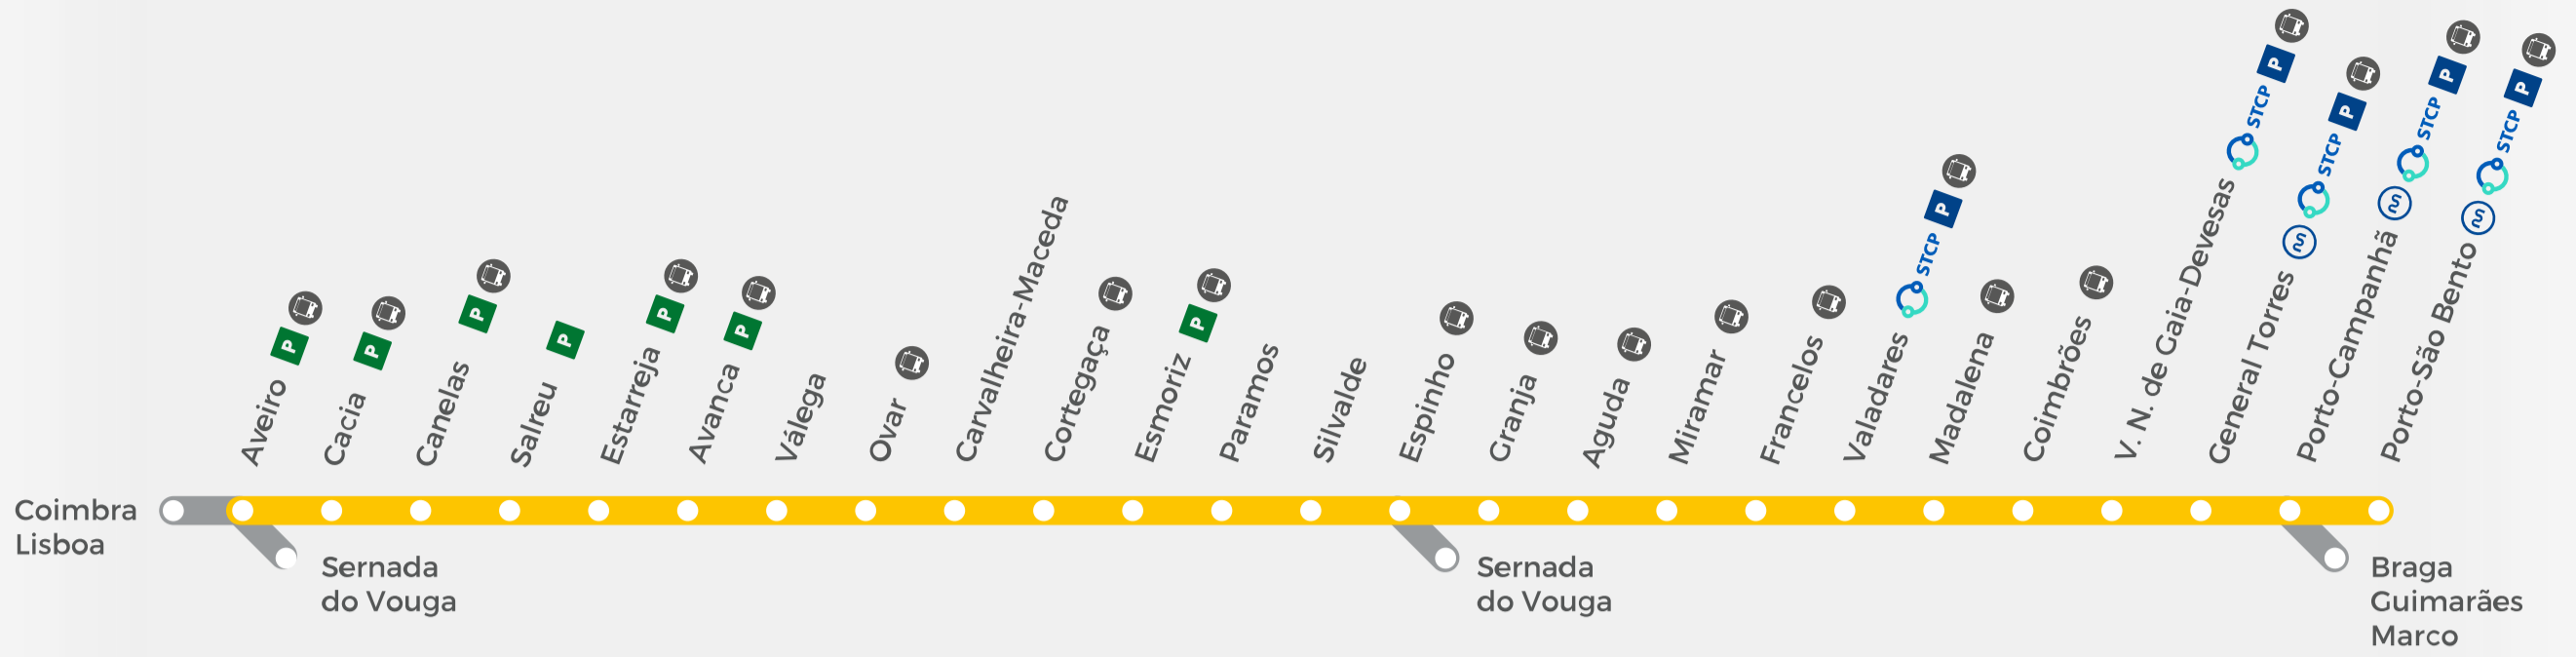

Horário em vigor desde 30 junho 2024
Valid since June 30, 2024

Categoria Category	U	U	U	U	U	U	U	U	U	U	U	U	U	U	U	U	R	U	U	U	U	U	U	U	U	U	
Número Number	15601	15603	15605	15801	15607	15803	15609	15805	15611	15807	15613	15809	15615	15811	15617	15813	4606	15621	15815	15623	15817	15625	15819	15627	15821	15629	15823
Observações Remarks	1	2	1	1	2 14	2	1	1	4 14	2	1	1	2 14	2	1	1	2 14	1	1	1	1	1	1	2 14	2	1	1
Aveiro (P)	04:31	05:16	06:18		06:46		07:22		07:46		08:23		08:46		09:23		09:47	10:23		11:23		12:23		12:46		13:23	
Cacia	04:36	05:21	06:23		06:51		07:27		07:51		08:28		08:51		09:28		09:52	10:28		11:28		12:28		12:51		13:28	
Canelas	04:40	05:24	06:26				07:31				08:31				09:31			10:31		11:31		12:31				13:31	
Salreu	04:42	05:26	06:28				07:33				08:33				09:33			10:33		11:33		12:33				13:33	
Estarreja	04:45	05:29	06:31		06:57		07:36		07:57		08:36		08:57		09:36		09:58	10:36		11:36		12:36		12:57		13:36	
Avanca	04:49	05:34	06:36		07:02		07:40		08:02		08:41		09:02		09:41		10:03	10:41		11:41		12:41		13:02		13:41	
Válega	04:53	05:38	06:40				07:44				08:45				09:45			10:45		11:45		12:45				13:45	
Ovar	04:57	05:41	06:43	06:48	07:09	07:31	07:48	07:53	08:09	08:31	08:48	08:53	09:09	09:31	09:48	09:53	10:10	10:48	10:53	11:48	11:53	12:48	12:53	13:09	13:31	13:48	13:53
Carvalheira-Maceda	05:03	05:48		06:55		07:38		08:00		08:38		09:00				10:00		11:00		12:00		13:00		13:38		14:00	
Cortegaça	05:06	05:51	06:50			07:41	07:55		08:41	08:55				09:55			10:55		11:55		12:55		13:41	13:55			
Esmoriz	05:10	05:54	06:54	06:59	07:19	07:45	07:59	08:05	08:19	08:45	08:59	09:05	09:19	09:41	09:59	10:05	10:20	10:59	11:05	11:59	12:05	12:59	13:05	13:19	13:45	13:59	14:05
Paramos	05:12	05:57		07:02		07:47		08:07		08:47		09:07		09:43		10:07		11:07		12:07		13:07		13:47		14:07	
Silvalde	05:15	06:00		07:05				08:10				09:10				10:10		11:10		12:10		13:10		13:50		14:10	
Espinho	05:18	06:03	06:59	07:08	07:24	07:51	08:04	08:13	08:24	08:51	09:04	09:13	09:24	09:47	10:04	10:13	10:25	11:04	11:13	12:04	12:13	13:04	13:13	13:24	13:51	14:04	14:13
Granja	05:22	06:07	07:04	07:12	07:28	07:55	08:08	08:17	08:28	08:55	09:09	09:17	09:28	09:51	10:09	10:17		11:09	11:17	12:09	12:17	13:09	13:17	13:28	13:55	14:09	14:17
Aguda	05:24	06:09		07:14	07:31	07:57		08:19	08:31	08:57		09:19		09:53		10:19		11:19		12:19		13:19		13:57		14:19	
Miramar	05:27	06:12		07:17	07:34	08:00		08:22	08:34	09:00		09:22		09:56		10:22		11:22		12:22		13:22		14:00		14:22	
Francelos	05:30	06:15		07:20	07:37	08:04		08:25	08:37	09:04		09:25		09:59		10:25		11:25		12:25		13:25		14:04		14:25	
Valadares	05:34	06:18	07:11	07:24	07:40	08:07	08:15	08:29	08:41	09:07	09:16	09:29	09:36	10:03	10:16	10:29	10:36	11:16	11:29	12:16	12:29	13:16	13:29	13:36	14:07	14:16	14:29
Madalena	05:37	06:21		07:27	07:43	08:10	08:18	08:32	08:44	09:10		09:32		10:06		10:32		11:32		12:32		13:32		14:10		14:32	
Coimbrões	05:40	06:24		07:30	07:46	08:13		08:35		09:13		09:35		10:09		10:35		11:35		12:35		13:35		14:13		14:35	
Vila Nova de Gaia - Devesas	04:42	06:27	07:16	07:32	07:49	08:15	08:22	08:37	08:48	09:15	09:21	09:37	09:42	10:11	10:21	10:37	10:42	11:21	11:37	12:21	12:37	13:21	13:37	13:42	14:15	14:21	14:37
General Torres	05:45	06:29	07:19	07:35	07:52	08:18	08:25	08:40	08:50	09:18	09:24	09:40	09:44	10:14	10:24	10:40	10:45	11:24	11:40	12:24	12:40	13:24	13:40	13:44	14:18	14:24	14:40
Porto - Campanhã (C)	05:49	06:34	07:24	07:39	07:57	08:23	08:30	08:44	08:55	09:23	09:29	09:44	09:49	10:18	10:29	10:44	10:50	11:29	11:44	12:29	12:44	13:29	13:44	13:49	14:23	14:29	14:44
Porto - Campanhã (P)	05:55		07:30				08:35			09:30	09:35			10:30	10:35			11:35			13:35			14:30	14:35		
Porto - São Bento (C)	06:00		07:35				08:40			09:35	09:40			10:35	10:40			11:40			13:40			14:35	14:40