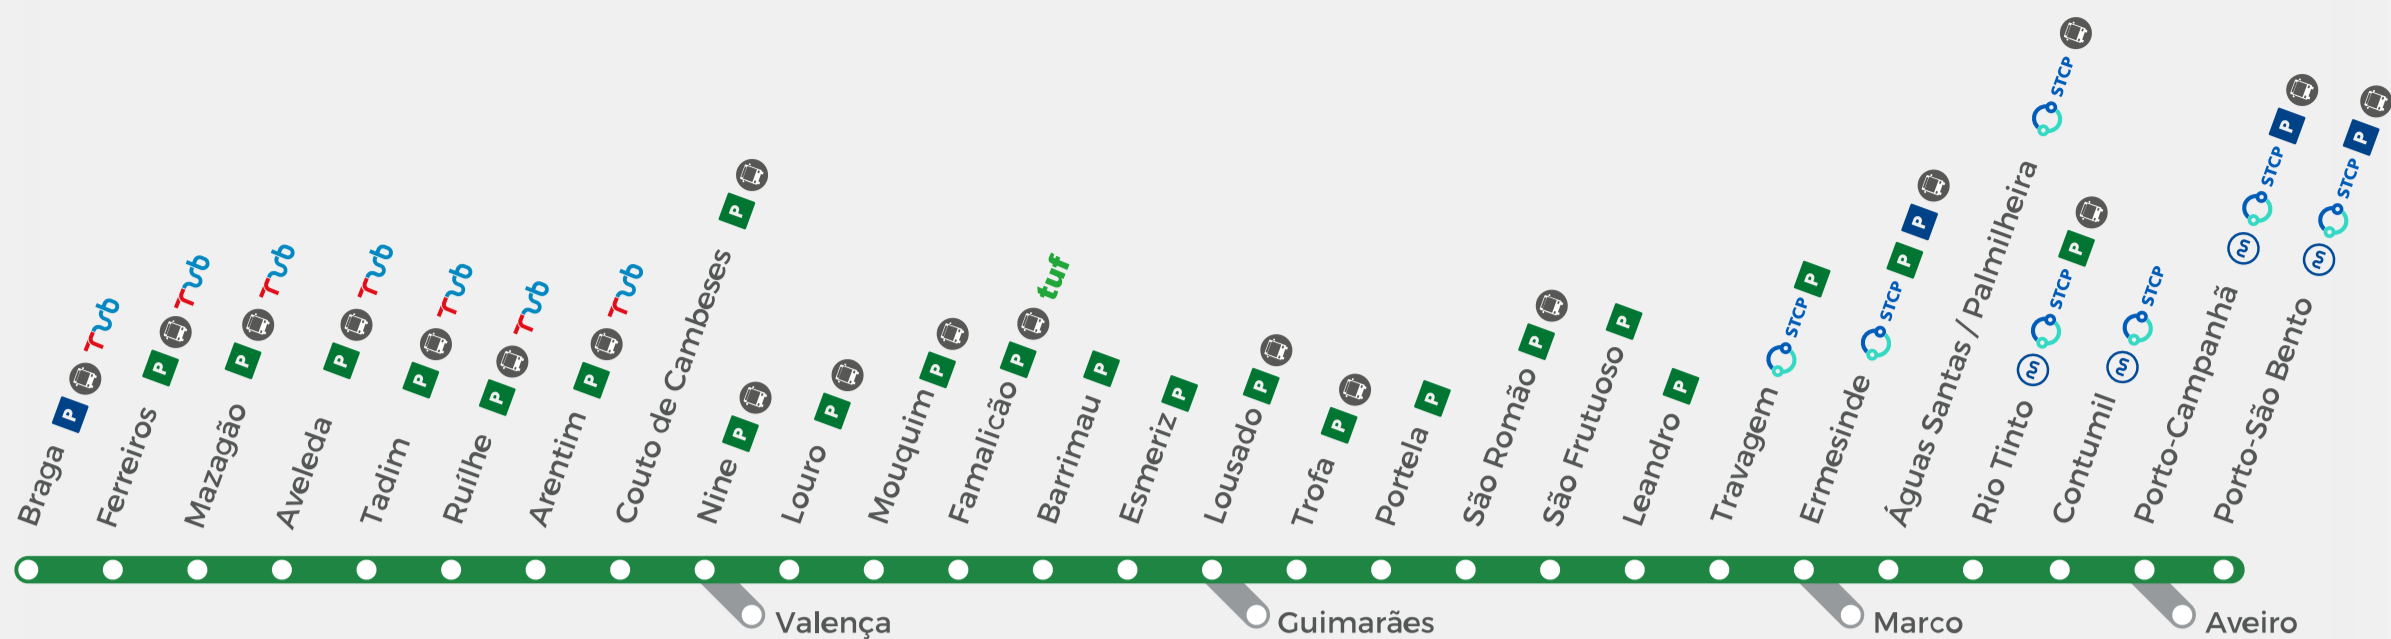

Horário em vigor desde 30 junho 2024
Valid since June 30, 2024

Categoria Category	U	U	U	U	U	U	U	U	R	U	U	U	U	U	U	U	U	U	U	U	U	U	U	U	U	
Número Number	15200	15202	15150	15204	15206	15152	15154	15208	3104	15212	15210	15156	15158	15214	15218	15270	15160	15220	15162	15222	15224	15164	15226	15166	15228	15230
Observações Remarks	1	4	2 10	2	1	3 10	2 10	2	1 13	2	3	2 10	2 10	1	1	1	1 10	1	1 10	1	1	1 10	1	2 10	2	1
Braga	(P) 4:34	5:29		6:21	6:35			7:21		7:45	7:34			8:04	8:34	9:04		9:37		10:39	11:34		12:29		13:21	13:37
Ferreiros	4:37	5:32			6:38			7:28		7:52	7:37			8:07	8:37	9:07		9:40		10:42	11:37		12:32			13:40
Mazagão	4:39	5:34			6:40			7:30		7:54	7:39			8:09	8:39	9:09		9:42		10:44	11:39		12:34			13:42
Aveleda	4:41	5:36			6:42			7:32		7:56	7:41			8:11	8:41	9:11		9:44		10:46	11:41		12:36			13:44
Tadmim	4:44	5:39			6:45			7:34		7:58	7:44			8:14	8:44	9:14		9:47		10:49	11:44		12:39			13:47
Ruilhe	4:46	5:41			6:47			7:36		8:00	7:46			8:16	8:46	9:16		9:49		10:51	11:46		12:41			13:49
Arentim	4:48	5:43			6:49			7:38		8:02	7:48			8:18	8:48	9:18		9:51		10:53	11:48		12:43			13:51
Couto de Cambeses	4:51	5:46	6:30		6:52			7:40		8:04	7:51			8:21	8:51	9:21		9:54		10:56	11:51		12:46		13:30	13:54
Nine	4:54	5:49	6:33		6:55			7:43	7:45	8:07	7:55			8:24	8:54	9:24		9:57		10:59	11:54		12:49		13:33	13:57
Louro	4:56	5:51			6:57			7:45		8:09	7:56			8:26	8:56	9:26		9:59		11:01	11:56		12:51			13:59
Mouquim	4:59	5:54			7:00			7:48		8:12	7:59			8:29	8:59	9:29		10:02		11:04	11:59		12:54			14:02
Famalicão	5:02	5:57	6:38		7:03			7:48	7:51	8:13	8:02			8:32	9:02	9:34		10:05		11:07	12:02		12:57		13:38	14:05
Barrimau	5:04	5:59			7:05			7:50		8:14	8:04			8:34	9:04	9:36		10:07		11:10	12:04		12:59			14:07
Esmeriz	5:06	6:01			7:07			7:52		8:16	8:06			8:37	9:06	9:38		10:09		11:12	12:06		13:01			14:09
Lousado	5:10	6:05	6:30	6:43	7:11	7:30		7:43		8:10	8:07	8:36	8:41	9:10		9:30	10:33	10:32	11:15	12:10	12:30	13:05	13:30	13:43	14:13	
Trofa	5:13	6:08	6:33	6:46	7:14	7:33	7:39	7:46	7:58	8:07	8:13	8:11	8:40	8:44	9:13		9:33	10:36	11:18	12:13	12:33	13:08	13:33	13:46	14:16	
Portela			6:37		7:37					8:15							9:37		10:41			12:37		13:37		
São Romão	5:18	6:19	6:40	6:51	7:19	7:40	7:45	7:51		8:12	8:23	8:23	8:45	8:50	9:18		9:40	10:27	10:44	11:24	12:18	12:40	13:19	13:40	13:51	14:27
São Frutuoso	5:21	6:22	6:43		7:22	7:43				8:26	8:26			8:52	9:21		9:43	10:30	10:46	11:26	12:21	12:43	13:22	13:43		14:30
Leandro	5:23	6:24			7:24					8:29	8:29			8:55	9:23			10:33		11:29	12:23		13:24			14:33
Travagem	5:26	6:27	6:46	6:56	7:27	7:46		7:56		8:31	8:31			8:57	9:26		9:46	10:36	10:50	11:31	12:26	12:46	13:27	13:46	13:56	14:36
Ermesinde	5:29	6:29	6:49	6:59	7:29	7:49	7:51	7:59	8:10	8:19	8:34	8:34	8:51	8:59	9:29		9:49	10:39	10:53	11:34	12:29	12:49	13:29	13:49	13:59	14:39
Águas Santas/Palmilheira	5:32	6:32	6:52	7:02	7:32	7:52		8:02		8:22	8:37	8:37		9:02	9:32		9:52	10:42	10:56	11:37	12:32	12:52	13:32	13:52	14:02	14:42
Rio Tinto	5:34	6:35	6:54	7:04	7:35	7:54	7:55	8:04		8:24	8:39	8:39	8:55	9:05	9:34		9:54	10:44	10:59	11:39	12:34	12:54	13:35	13:54	14:04	14:44
Contumil	5:37	6:37	6:57	7:07	7:37	7:57		8:07		8:27	8:42	8:42		9:07	9:37		9:57	10:47	11:01	11:42	12:37	12:57	13:37	13:57	14:07	14:47
Porto - Campanhã	5:41	6:41	7:01	7:11	7:41	8:01	8:01	8:11	8:21	8:31	8:46	8:46	9:01	9:11	9:41		10:01	10:51	11:06	11:46	12:41	13:01	13:41	14:01	14:11	14:51
Porto - São Bento	(C) 5:45	6:45	7:05	7:15	7:45	8:05	8:05	8:15	8:25	8:35	8:50	8:50	9:05	9:15	9:45		10:05	10:55	11:10	11:50	12:45	13:05	13:45	14:05	14:15	14:55