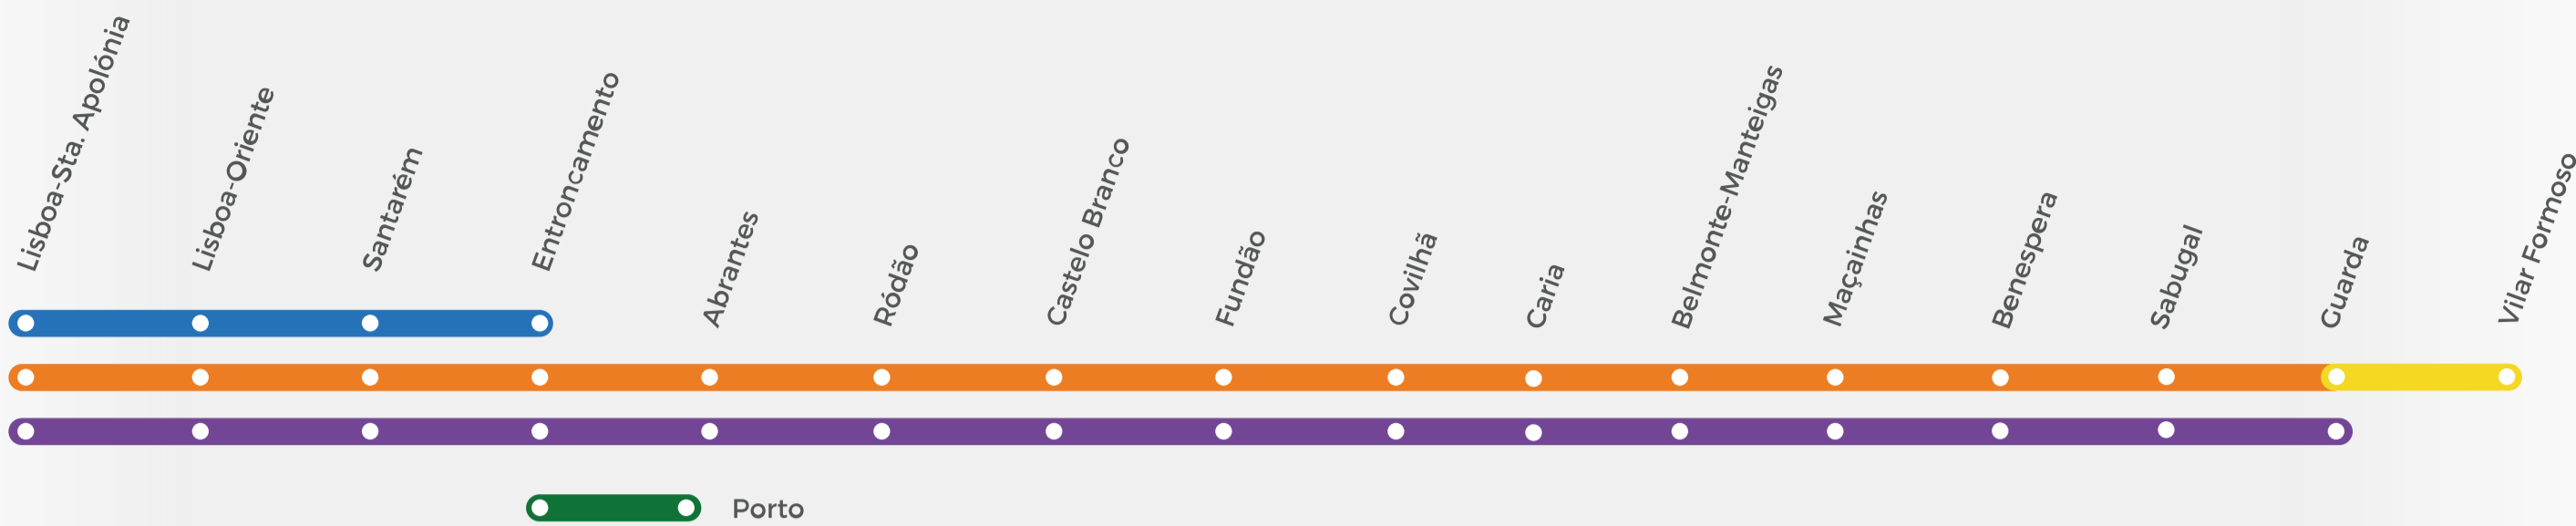

Horário em vigor desde 30 junho 2024
Valid since June 30, 2024

Categoria Category	R	R	R	IC	IC	R	R	R	IC	IC	R	IC	R	R	IR	R	IC	IC	R	R
Número Number	5671 5683	4403	5621 5673	520	541	5421	4411	5623 5675 5685	720	543	5423	722	5601 5677	4427	933	5625	620	545	4431	5653
Observações Remarks	1	2	1	B 3	B 1	1	1	1	B 1	B 1	1	B 1	1	1	2	1	B 1	B 1	1	1
Porto Campanhã (P)				6:37					10:38			14:38					17:37			
Coimbra-B				7:57					11:56			15:57					18:56			
Entroncamento (C)				8:58					12:58			16:58					19:58			
Lisboa Santa Apolónia (P)		5:50			8:15		9:45			13:15			16:15	17:45	18:15				19:15	19:45
Lisboa Oriente		5:58			8:23		9:53			13:23			16:23	17:53	18:23				19:23	19:53
Póvoa		6:06					10:01							18:01						20:01
Alverca		6:10					10:05							18:05						20:05
Vila Franca de Xira		6:16			8:38		10:11			13:38			16:39	18:11	18:38				19:38	20:11
Azambuja		6:27					10:28							18:28						20:28
Virtudes		6:31					10:32							18:32						20:32
Reguengo-Pontével		6:35					10:36							18:36	18:53					20:36
Setil		6:38					10:39							18:39						20:39
Santana-Cartaxo		6:42					10:43							18:43						20:43
Vale de Santarém		6:47					10:48							18:48						20:48
Santarém		6:53			9:04		10:54			14:02			17:06	18:54	19:07				20:04	20:54
Vale de Figueira		7:00					11:01							19:01						21:01
Mato de Miranda		7:07					11:08							19:08						21:08
Riachos		7:14					11:15							19:15						21:15
Entroncamento (C)		7:19			9:23		11:20			14:22			17:28	19:20	19:29				20:25	21:20
Entroncamento (P)			7:35		9:24			11:34		14:23			17:29	19:20		19:36			20:26	21:54
Barquinha			7:40					11:39					17:34			19:41				22:00
Tancos			7:43					11:42					17:37			19:44				22:04
Almourol			7:46					11:45					17:40			19:47				22:08
Praia do Ribatejo			7:49					11:49					17:43			19:50				22:13
Santa Margarida			7:55					11:54					17:48			19:55				22:20
Tramagal			8:00					11:58					17:52			19:59				22:25
Abrantes (C)			8:04		9:45		12:02			14:42			17:56			20:03			20:45	22:30
Abrantes (P)			8:05		9:46		12:03			14:43			17:57			20:04			20:46	
Alferrarede			8:12					12:11					18:04			20:11				
Mouriscas-A			8:21					12:19					18:13			20:19				
Alvega-Ortiga			8:25					12:23					18:16			20:23				
Barragem de Belver			8:30					12:27					18:21			20:27				
Belver			8:35					12:32					18:25			20:32				
Barca da Amieira - Envendos			8:48					12:43					18:37			20:49				
Fratel			9:08					12:57					18:56			21:03				
Ródão			9:15		10:39		13:04			15:35			19:03			21:10			21:49	
Tojeirinha			9:23				13:12						19:11			21:18				
Sarnadas			9:30				13:19						19:20			21:25				
Retaxo			9:34				13:23						19:24			21:28				
Benquerenças			9:37				13:26						19:28			21:32				
Castelo Branco (C)			9:44		11:03		13:33			16:05			19:35			21:38			22:13	
Castelo Branco (P)	6:49		9:55		11:04		14:40			16:06			19:40						22:14	
Alcains			10:04				14:49						19:54							
Lardosa			10:10				14:55						20:00							
Soalheira			10:14				14:59						20:04							
Castelo Novo			10:19				15:04						20:09							
Alpedrinha			10:24				15:08						20:14							
Vale de Prazeres			10:28				15:18						20:18							
Fatela-Penamacor			10:34				15:24						20:24							
Alcaide			10:37				15:28						20:27							
Donas			10:40				15:31						20:30							
Fundão			10:43		11:39		15:34			16:41			20:33						22:49	
Alcaria			10:49				15:40						20:39							
Tortosendo			10:54				15:45						20:44							

LEGENDA KEY

CATEGORIA CATEGORY