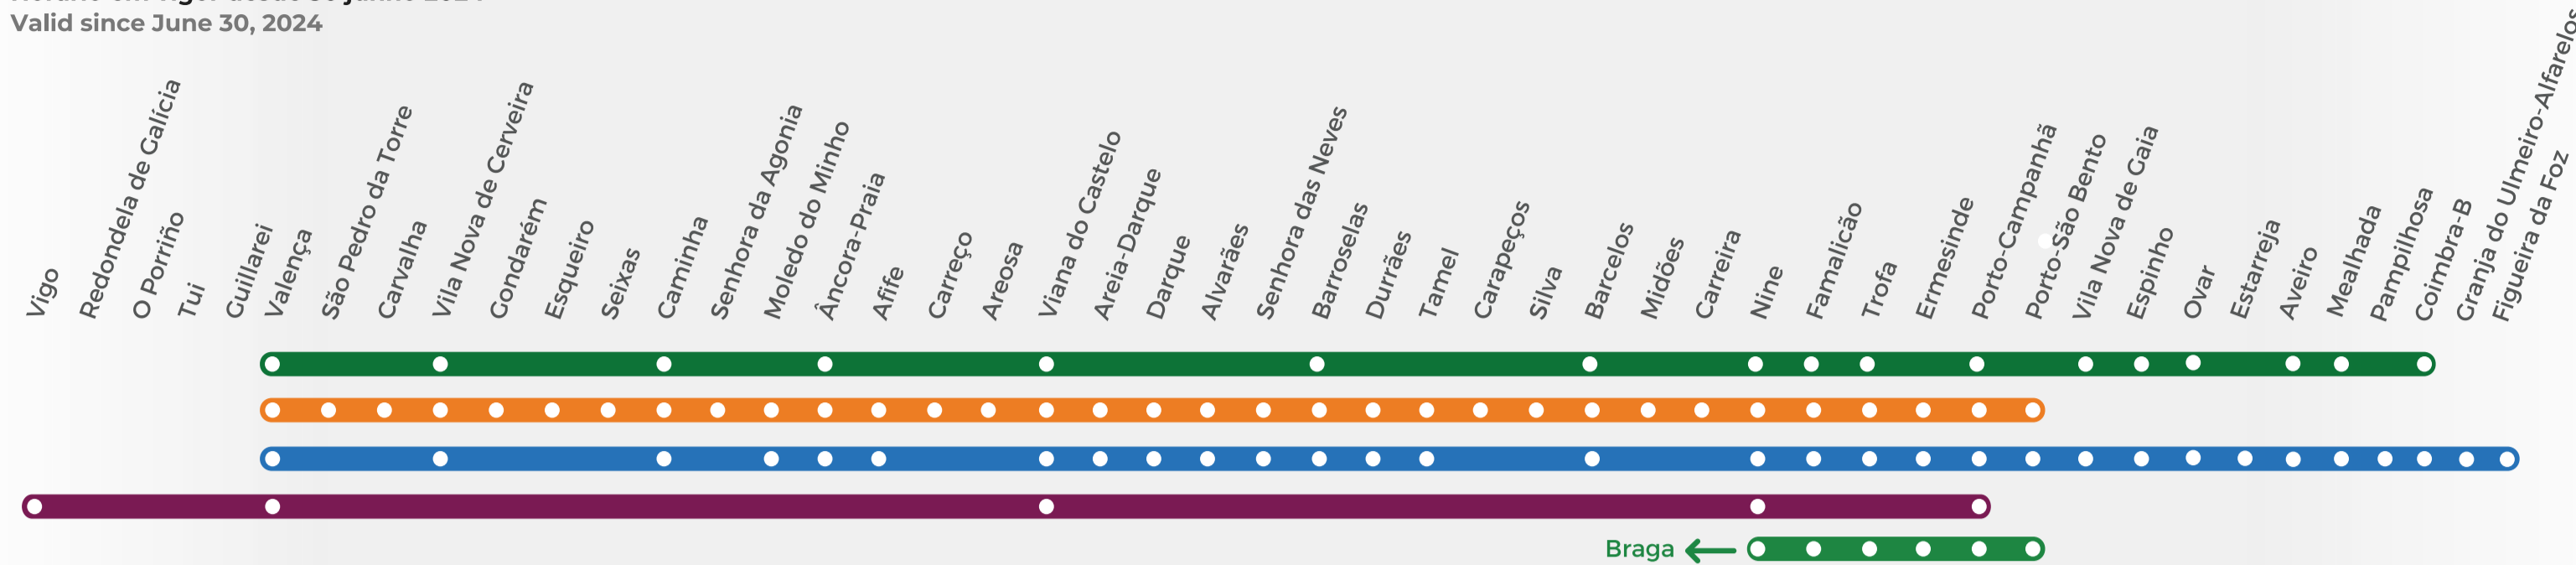

Horário em vigor desde 30 junho 2024
Valid since June 30, 2024

Categoria Category	R	U	U	R	U	R	U	IC	IR	C	R	U	IR	R	U	U	R	U	IR	R	U	U	R	U	IR	R	C	IR	
Número Number	3100 15204	15206	3102 15208	15210	3200 3104	730	850	420	3106 15222	852	3202 3108 15228	15230	3204 3110 15232	854	3206 3112 15238	15240	3114 15244	830	3208	422	856								
Observações Remarks	1	1	2	4	1	B 2	1	A 1	1	1	1	1	1	1	1	1	1	1	1	1	1	1	1	1	1	1	1	1	
Vigo (Guixar) [HE] (P)								8:58																			19:56		
Redondela de Galícia																													
O Porriño																													
Cuillarei																													
Valença [HP] (C)								8:35																			19:32		
Valença [HP] (P)					5:49	6:50	7:22	8:36			9:26	11:40	12:45	14:30	15:10				18:10	18:40	19:33	20:24							
São Pedro da Torre					5:53						11:44	12:49	15:14						18:44										
Carvalha					5:57						11:48	12:53	15:18						18:48										
Vila Nova de Cerveira					6:03	7:00	7:32			9:40	11:54	12:59	14:40	15:24				18:20	18:54		20:37								
Gondarém					6:06						11:57	13:02	15:27						18:57										
Esqueiro					6:09						12:00	13:05	15:30						19:00										
Seixas					6:12						12:03	13:08	15:33						19:03										
Caminha					6:16	7:08	7:44			9:48	12:10	13:12	14:47	15:40				18:27	19:11		20:46								
Senhora da Agonia					6:18						12:12	13:14	15:42						19:14										
Moledo do Minho					6:21		7:48			9:51	12:15	13:17	14:51	15:45				18:31	19:17		20:50								
Âncora-Praia					6:25	7:15	7:52			9:55	12:19	13:21	14:55	15:49				18:35	19:21		20:55								
Afife					6:29		7:56			9:59	12:24	13:25	14:59	15:54				18:39	19:25		20:59								
Carreço					6:33						12:27	13:29	15:57						19:36										
Areosa					6:36						12:31	13:32	16:01						19:39										
Viana do Castelo (C)					6:41	7:24	8:02	9:08		10:06	12:35	13:37	15:05	16:05				18:46	19:44		20:06	21:06							
Viana do Castelo (P)	5:11		6:00	6:42	7:26	8:03	9:17	9:40	10:08	12:37	13:48 3	15:08	16:08				17:55	18:49		20:14	21:08								
Areia-Darque	5:16		6:04	6:46		8:09		9:44	10:14	12:41	13:52	15:14	16:12			17:59	18:55												
Darque	5:19		6:07	6:49				9:47		12:45	13:55	16:15				18:02													
Alvarães	5:23		6:11	6:53				9:51		12:49	13:59	16:19				18:06		19:01											
Senhora das Neves	5:26		6:14	6:56				9:54		12:52	14:02	16:22				18:09		19:04											
Barrocelas	5:29		6:16	7:05	7:41	8:17		9:57	10:22	12:55	14:10	15:23	16:30			18:16		19:13											
Durrães	5:32		6:20	7:10				10:00		12:58	14:14	16:34				18:20		19:16											
Tamel	5:37		6:24	7:22		8:24		10:10	10:29	13:03	14:19	15:30	16:38			18:24		19:21											
Carapeços	5:40		6:27	7:25				10:13		13:06	14:22	16:41				18:27													
Silva	5:44		6:31	7:29				10:17		13:09	14:25	16:45				18:31													
Barcelos	5:48		6:35	7:33	7:54	8:32		10:21	10:37	13:14	14:29	15:38	16:54			18:34		19:29											
Midões	5:52		6:43	7:37				10:25		13:18	14:33	16:58				18:38													
Carreira	5:55		6:46	7:40				10:28		13:21	14:36	17:01				18:41													
Nine (C)	6:00	6:51	7:44	8:02	8:40	9:50	10:33	10:46	13:26	14:41	15:47	17:07	18:46	19:37	20:47	21:55													
Nine (P)	6:33 3	6:49	7:33 3	7:54	7:45	8:03	8:41	9:51	10:59 1	10:47	13:33 3	13:57	14:59 1	15:48	17:33 3	17:55	18:54 1	19:38	20:48	21:56									
Famalicão	6:38	6:57	7:38	8:02	7:51	8:10	8:47		11:07	10:53	13:38	14:05	15:07	15:54	17:38	18:11	19:02	19:44