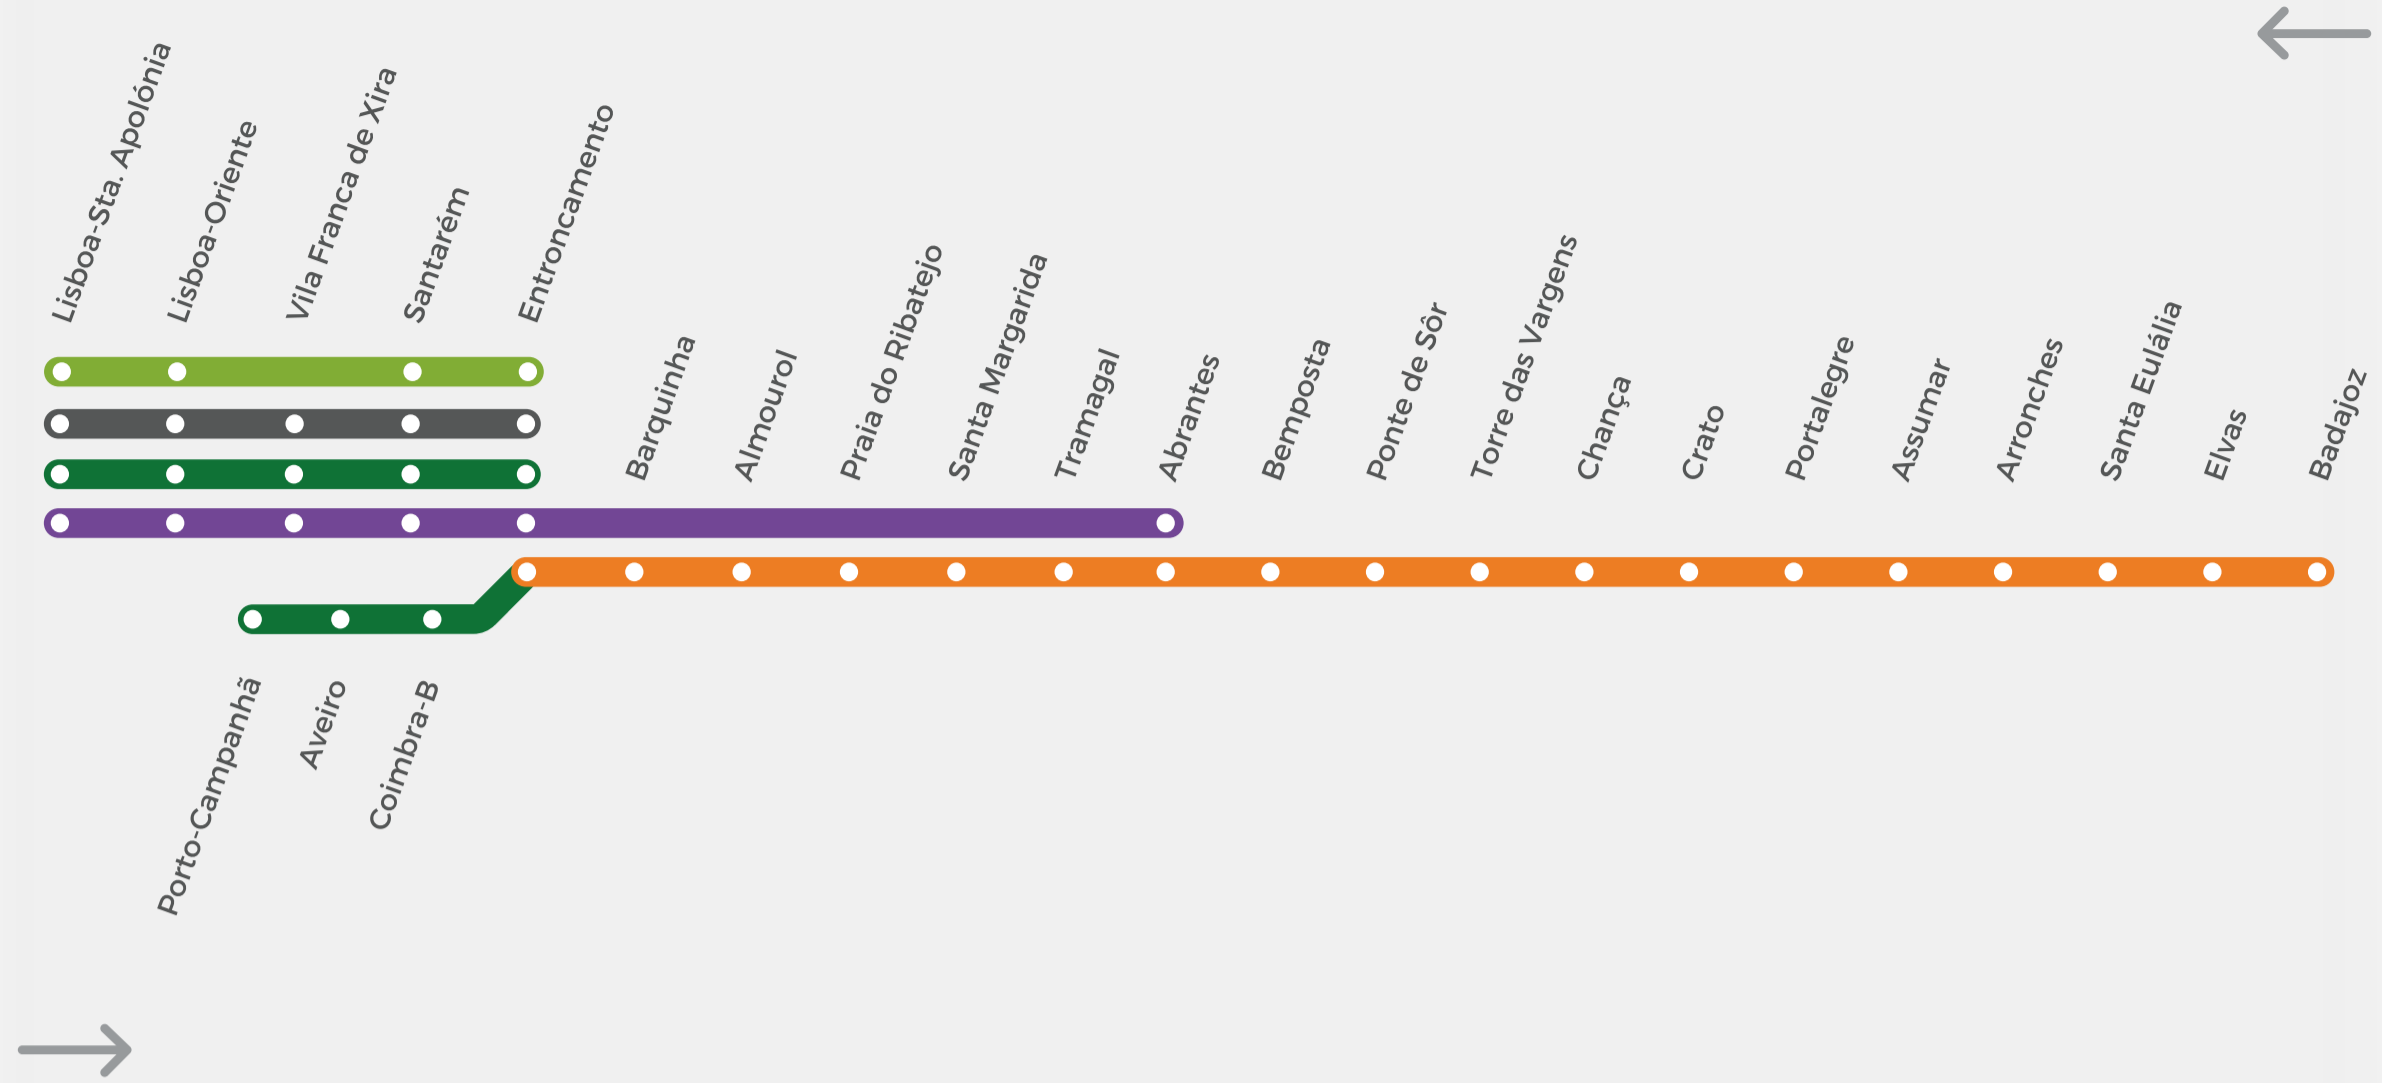

Horário em vigor desde 30 junho 2024
Valid since June 30, 2024

Categoria Category	IC	IC	AP	R	IC	IC	R
Número Number	520	511	121	481	720	513	485
Observações Remarks	B 2	B 1	A 1	1 3	B 1	B 1	1 3
Porto Campanhã (P)	6:37				10:38		
Aveiro	7:27				11:26		
Coimbra-B	7:57				11:56		
Entroncamento (C)	8:58				12:58		
Lisboa Santa Apolónia (P)		7:30	8:00			12:30	
Lisboa Oriente		7:39	8:09			12:39	
Vila Franca de Xira		7:52				12:52	
Santarém		8:13	8:39			13:13	
Entroncamento (C)		8:32	8:57			13:32	
Entroncamento (P)				9:09			13:36
Barquinha				9:14			13:41
Almourol				9:20			13:47
Praia do Ribatejo				9:23			13:50
Santa Margarida				9:29			13:56
Tramagal				9:34			14:01
Abrantes				9:40			14:07
Bemposta				9:51			14:18
Ponte de Sôr				10:06			14:33
Torre das Vargens				10:16			14:47
Chança				10:26			14:57
Crato				10:40			15:11
Portalegre				10:56			15:28
Assumar				11:06			15:38
Arronches				11:12			15:44
Santa Eulália				11:23			15:55
Elvas				11:40			16:12
Badajoz [HP]	(C)			11:54			16:26

LEGENDA KEY

CATEGORIA CATEGORY

- AP Alfa Pendular Lisboa - Porto
- IC Intercidades Lisboa - Guarda - Lisboa
- IC Intercidades Lisboa - Porto / Guimarães / Braga / Valença
- IC Intercidades Lisboa - Covilhã - Guarda - Lisboa
- R Regional