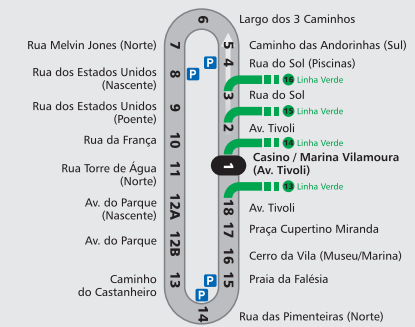

Vilamoura (Linha Branca)

Serviço Especial de Verão de 01 Julho a 31 Agosto

Vilamoura Casino / Marina Vilamoura Paragem 1		
07.45	13.45	20.30
08.15	14.45	21.30
08.45	15.45	22.30
09.45	16.45	23.30
10.45	17.45	00.30
11.45	18.15	
12.45	19.15	

Vilamoura Casino / Marina Vilamoura Paragem 1		
07.45	13.45	20.30
08.45	16.15	21.30
09.45	17.15	22.30
10.45	18.15	23.30
11.45	19.15	00.30
12.45