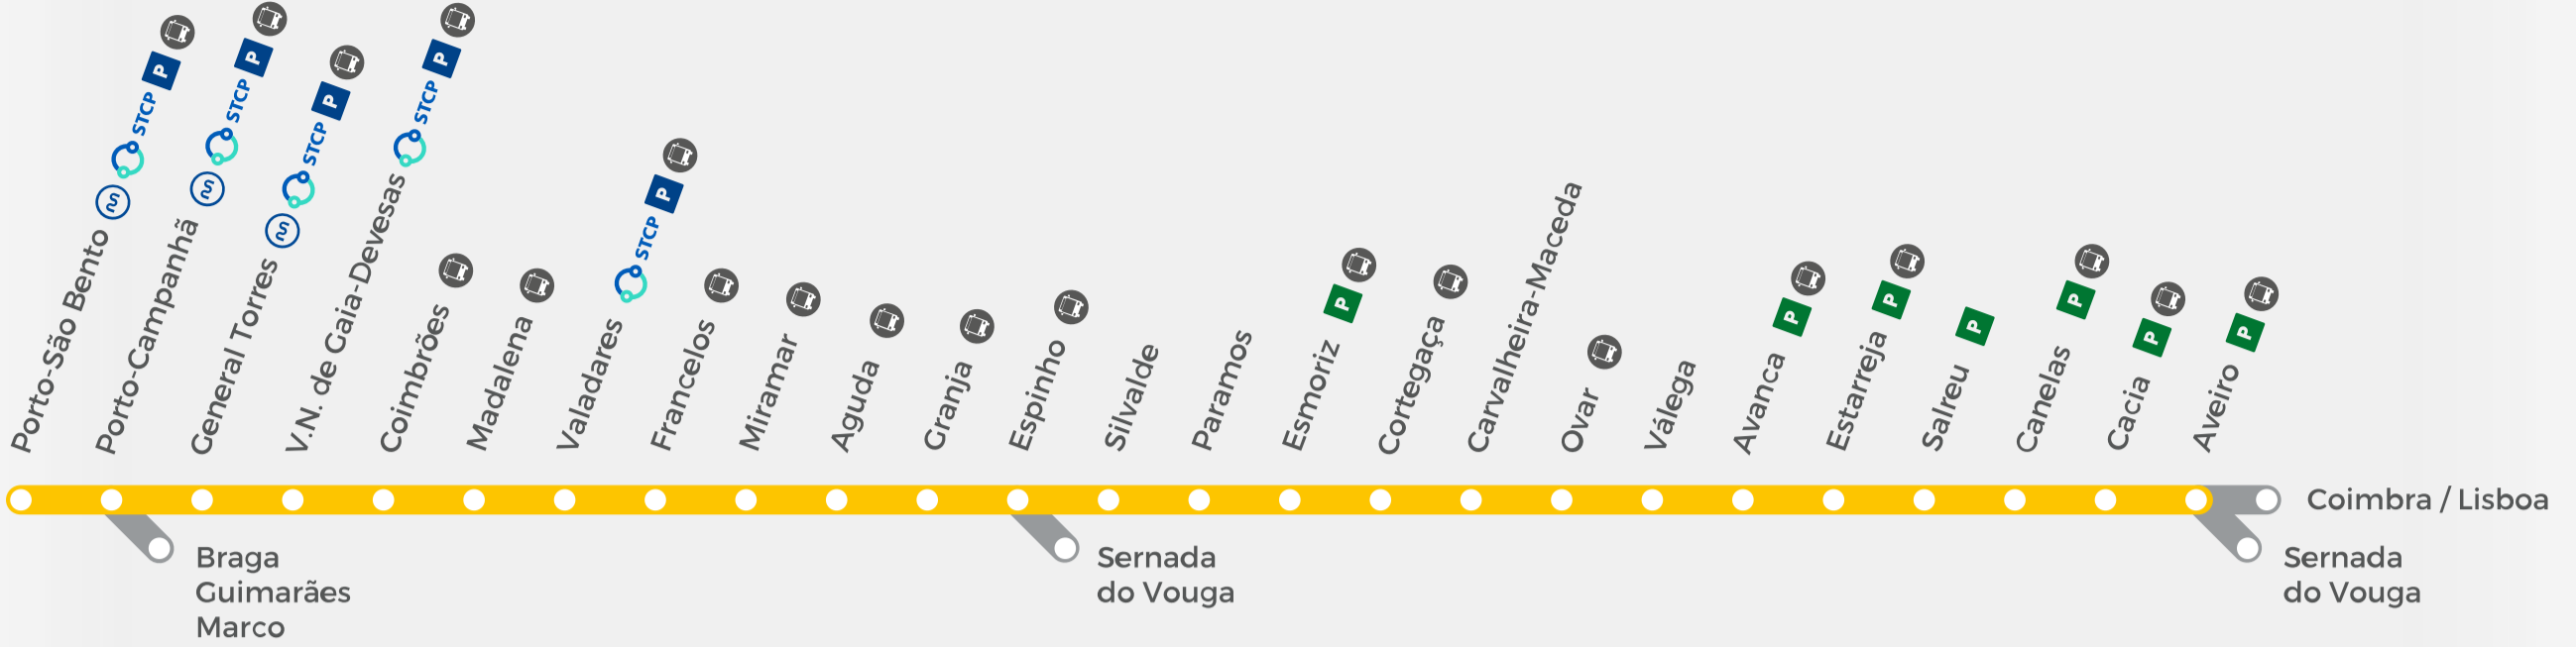

Horário em vigor desde 10 dezembro 2023
Valid since December 10, 2023

Table with columns for Category, Number, Observações, and 25 stations. Includes train numbers 15703 to 15732 and departure times.

Table with columns for Category, Number, Observações, and 26 stations. Includes train numbers 15926 to 15700 and departure times.

LEGENDA KEY

CATEGORIA CATEGORY

R Regional Efetua serviço urbano no percurso indicado
U Serviço Urbano Urban train

OBSERVAÇÕES REMARKS

- 1 Diário Daily
2 Exceto aos sábados, domingos e feriados oficiais
3 Só se efetua aos sábados, domingos e feriados oficiais
4 Exceto aos domingos e feriados oficiais
7 Só se efetua aos domingos
9 Não se efetua aos domingos

Table of train schedules from Aveiro to Porto, including columns for Category, Number, Observações, and arrival times at various stations.

Table of train schedules from Aveiro to Porto, including columns for Category, Number, Observações, and arrival times at various stations.

LEGENDA KEY: CATEGORIA CATEGORY, OBSERVAÇÕES REMARKS. Includes symbols for Regional, Urban, Daily, and other service types.