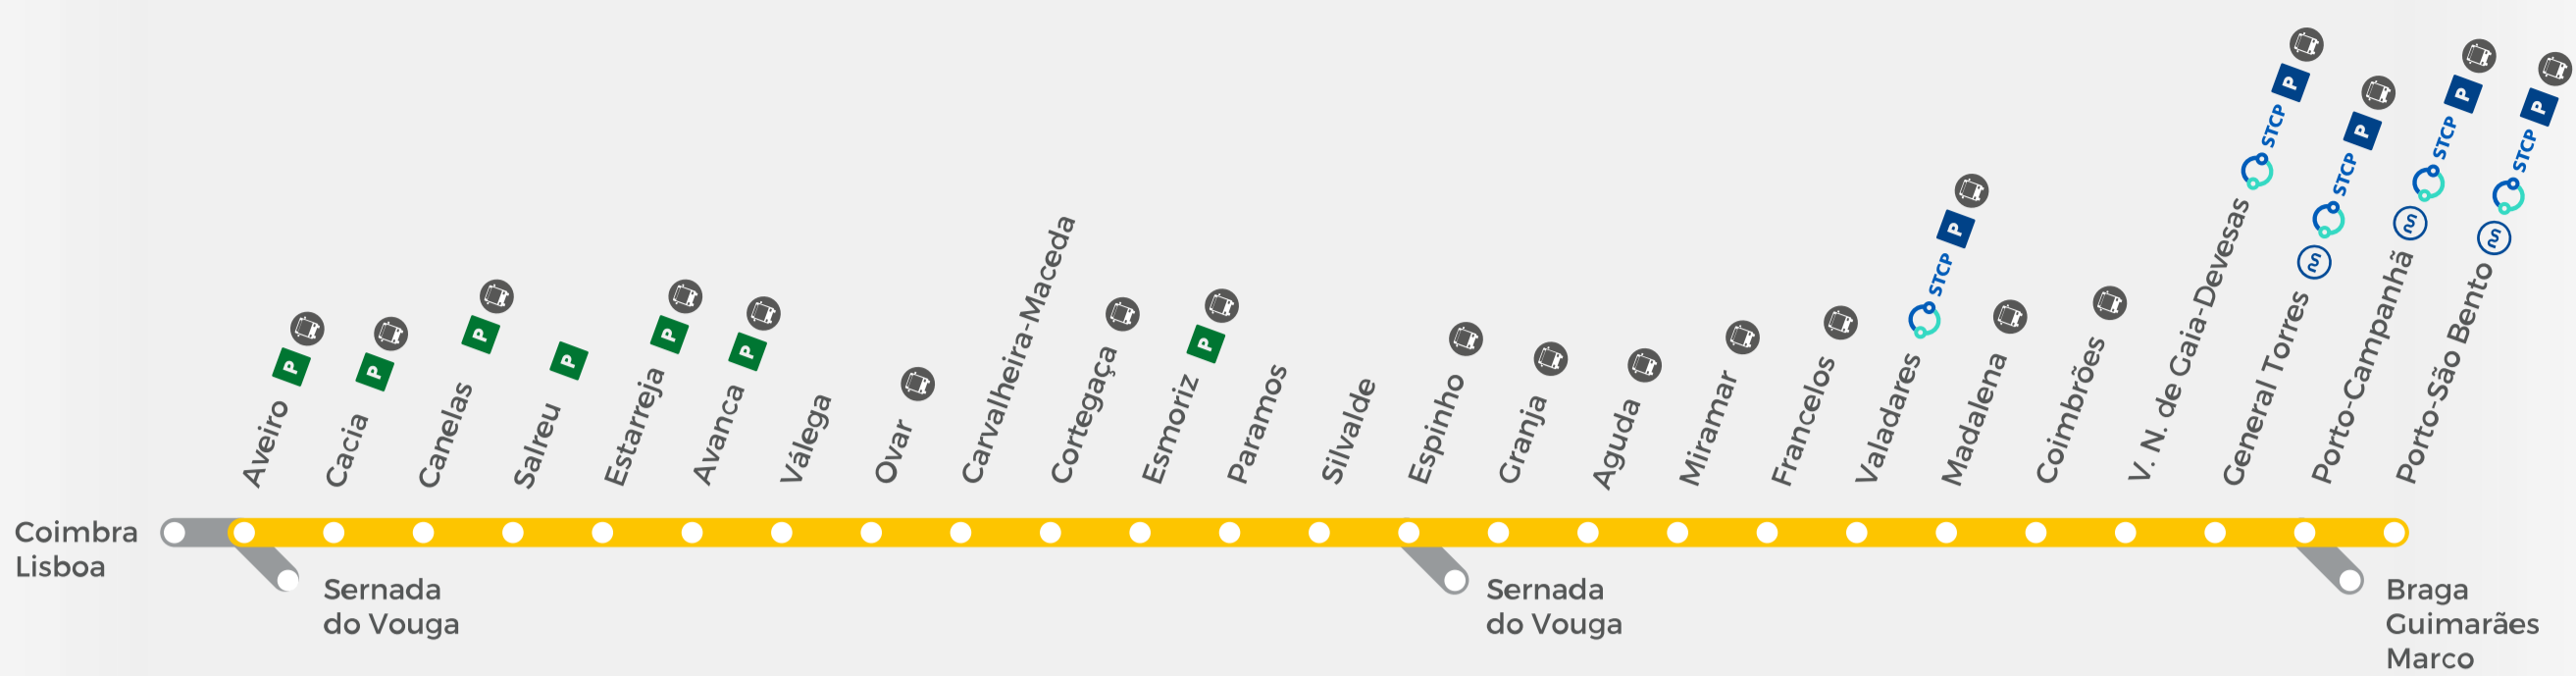

LEGENDA KEY

CATEGORIA CATEGORY

R Regional Efetua serviço urbano no percurso indicado
U Serviço Urbano Urban train

OBSERVAÇÕES REMARKS

- 1 Diário Daily
2 Exceto aos sábados, domingos e feriados oficiais
3 Só se efetua aos sábados, domingos e feriados oficiais
4 Exceto aos domingos e feriados oficiais
7 Só se efetua aos domingos
9 Não se efetua aos domingos

- Metro do Porto
STCP Sociedade de Transportes Coletivos do Porto
Outros Operadores Rodoviários
Parque de Estacionamento pago
Parque de Estacionamento gratuito

Horário em vigor desde 30 junho 2024
Valid since June 30, 2024

Table of train schedules from Aveiro to Porto, including columns for Category, Number, Observações, and arrival times at various stations.

Table of train schedules from Aveiro to Porto, including columns for Category, Number, Observações, and arrival times at various stations.