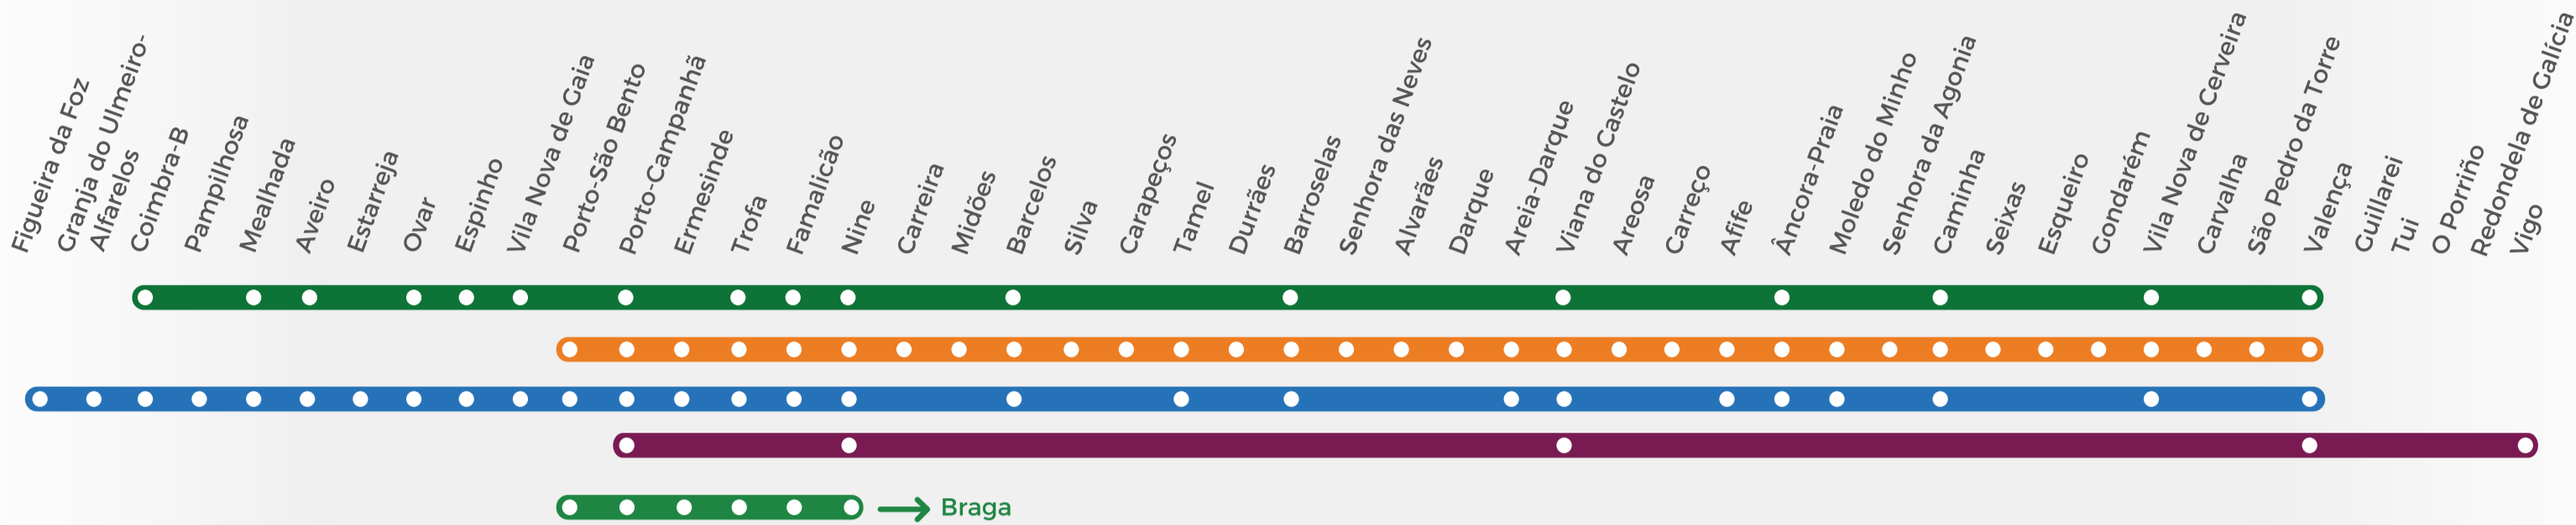

Horário em vigor desde 30 junho 2024
Valid since June 30, 2024

Categoria Category	IR	U	R	U	R	C	IR	U	R	IR	U	R	U	R	IR	U	R	IR	C	U	R	IC	R	
Número Number	851	15203 3101 3201		15205 3103		421	831	15215 3107 3203		853	15225 3109		15227 3111 3205		855	15233 3113 3207		857	423	15243 3115 3209		731	3117	
Observações Remarks	1	1		4		A 1	1	1		1		3	1		1	1		1	A 1	1		B 2	1	
Figueira da Foz (P)							6:47																	
Granja do Ulmeiro - Alfarelos							7:07																	
Coimbra-B (C)							7:21																	
Coimbra-B (P)							7:26															19:35		
Pampilhosa							7:38																	
Mealhada							7:43																	
Aveiro							8:08																20:04	
Estarreja							8:17																	
Ovar							8:27																20:19	
Espinho							8:41																20:32	
Vila Nova de Gaia							8:54																20:47	
Porto São Bento (P)		6:15 3		6:45 1				10:00 1		13:05	13:45 1		14:55 1			16:45 1					19:15 1			
Porto Campanhã (C)		6:19		6:49			9:00	10:04		13:09	13:49		14:59			16:49					19:19		20:53	
Porto Campanhã (P)	6:05	6:20		6:50		8:13	9:01	10:05		13:10	13:50		15:00		16:10	16:50		18:15		19:10		19:20	21:03	22:10
Contumil		6:23		6:53				10:09		13:53	15:03				16:54						19:23			22:13
Ermesinde	6:15	6:32		7:02			9:10	10:18		13:21	14:02		15:12		16:21	17:09		18:25			19:32			22:19
Trofa	6:25	6:44		7:16			9:24	10:32		13:31	14:16		15:26		16:31	17:25		18:35			19:46		21:22	22:30
Lousado		6:47		7:19				10:35		14:19	15:29				17:28						19:49			22:33
Famalicão	6:32	6:52		7:27			9:35	10:43		13:38	14:27		15:37		16:38	17:36		18:42			19:57		21:29	22:39
Nine (C)	6:37	6:56		7:35		8:43	9:44	10:51		13:43	14:35		15:45		16:43	17:43		18:48		19:40		20:02	21:34	22:44
Nine (P)	6:37	6:59		7:46		8:43	9:52	10:55		13:44	15:03		15:59		16:44	17:46		18:49		19:40		20:06	21:35	22:45
Carreira		7:03		7:50				10:59		15:07	16:03				17:50						20:10			22:49
Midões		7:07		7:59				11:03		15:11	16:07				17:54						20:14			22:52
Barcelos	6:48	7:11		8:05			10:02	11:07		13:53	15:15		16:11		16:54	17:58		18:58			20:18	21:44		22:57
Silva		7:15		8:09				11:11		15:19	16:15				18:02						20:21			23:02
Carapeços		7:18		8:14				11:14		15:22	16:18				18:05						20:25			23:05
Tamel	6:56	7:23		8:24			10:10	11:18		14:02	15:30		16:21		17:02	18:08		19:06			20:33			23:08
Durrães	7:00	7:28		8:29				11:22		15:35	16:26				18:13						20:38			23:13
Barroselas	7:04	7:39		8:33			10:22	11:26		14:09	15:39		16:29		17:09	18:16		19:13			20:41	21:57		23:17
Senhora das Neves	7:07	7:42		8:36				11:29		15:42	16:32				18:19						20:44			23:19
Alvarães	7:09	7:44		8:38				11:31		15:44	16:34				18:21						20:46			23:22
Darque		7:49		8:43				11:36		15:49	16:39				18:26						20:51			23:26
Areia-Darque	7:15	7:51		8:45			10:30	11:38		14:17	15:51		16:41		17:17	18:28		19:21			20:53			23:29
Viana do Castelo (C)	7:20	7:56		8:50		9:15	10:36	11:43		14:23	15:56		16:46		17:22	18:33		19:26		20:12		20:58	22:09	23:34
Viana do Castelo (P)	7:25	8:05		9:00		9:17	10:37	11:45		14:24	15:50		16:50		17:23	18:47		19:27		20:14		21:15	22:10	
Areosa		8:09						11:49			16:54				18:51						21:19			
Carreço		8:13						11:53			16:58				18:55						21:23			
Afife	7:32	8:16					10:44	11:56		14:31			17:01		17:30	18:58		19:35			21:26			
Âncora-Praia	7:36	8:20					10:49	12:00		14:35			17:05		17:35	19:02		19:39			21:30		22:20	
Moledo do Minho	7:40	8:24					10:53	12:04		14:39			17:09		17:38	19:06		19:43			21:34			
Senhora da Agonia		8:27						12:07			17:12				19:09						21:37